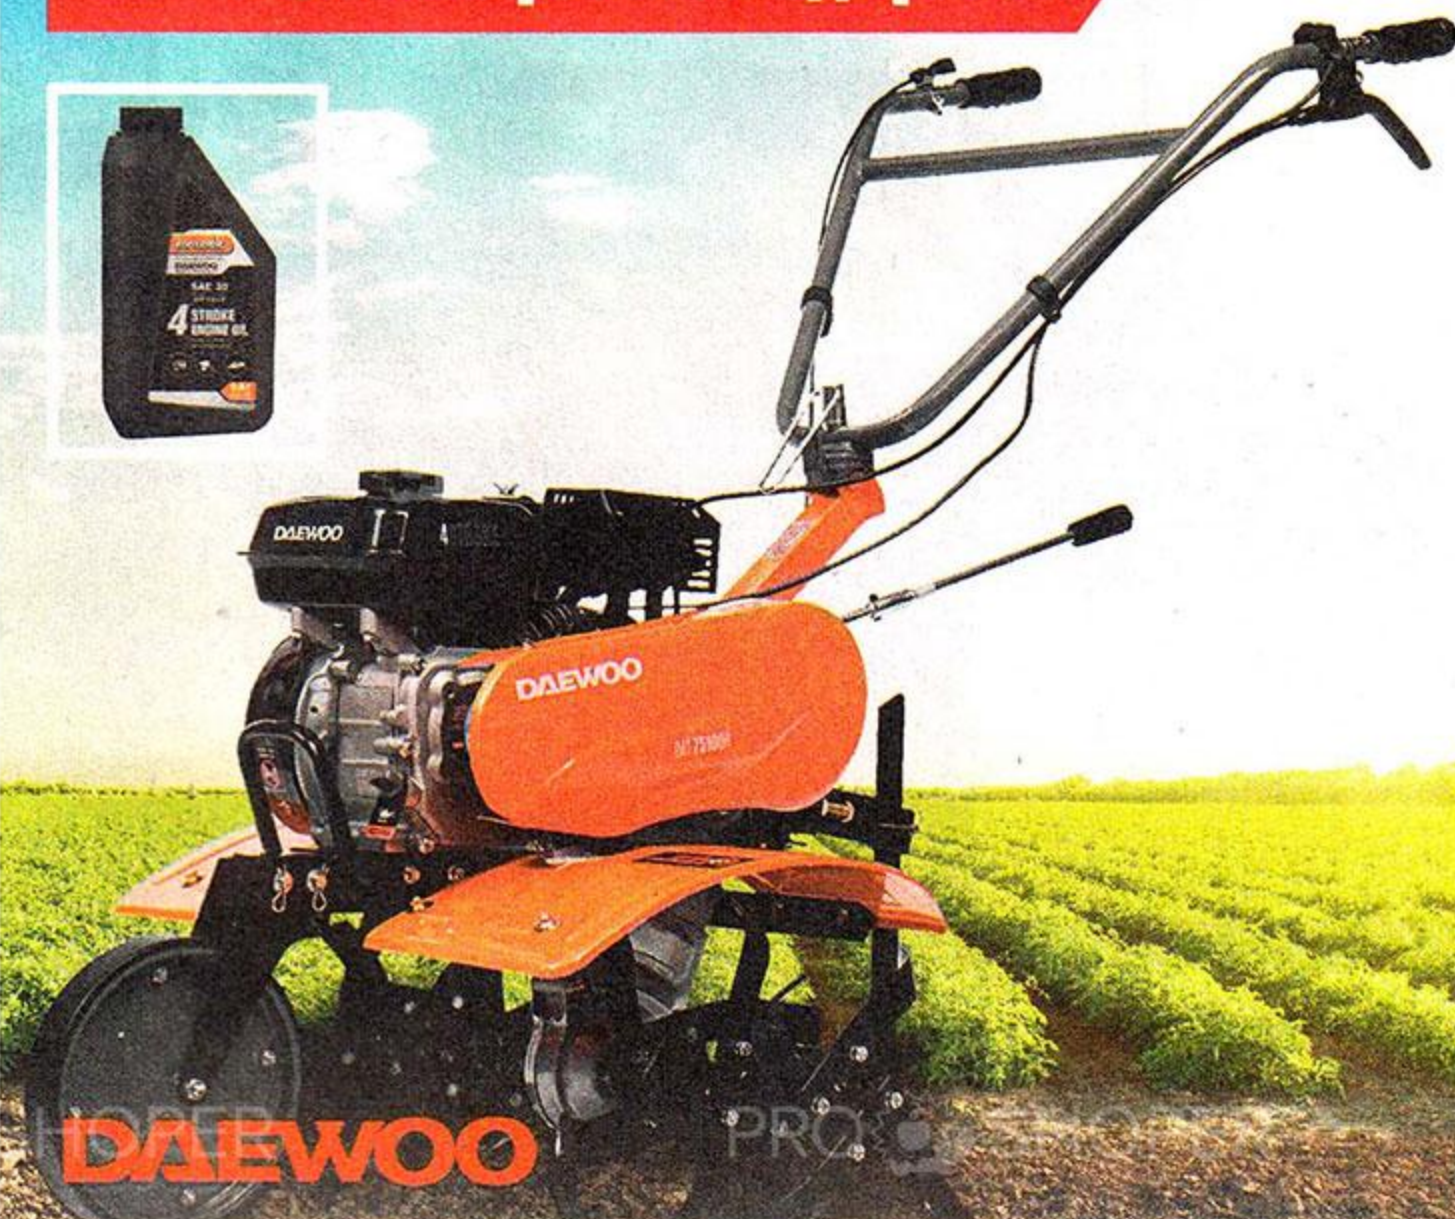

950 Вт

greenworks

~~10 990,-~~

Экономия 2500,-

8490,-

Культиватор электрический
Greenworks GTL9526, мощность 950 Вт,
глубина обработки 19,5 см, ширина
обработки 26 см, вес 13 кг, код 3854114

+ Масло DWO 400 SAE-30
0,6 литров в подарок!

~~29 990,-~~

Экономия 2000,-

27 990,-

Культиватор
бензиновый
Daewoo DAT 75100R
две скорости вперед /
одна назад, мощность
7,5 л.с., глубина
обработки 30 см,
ширина обработки 80 см,
вес 62 кг, код 4292199

2,8 л.с.

PATRIOT

~~9999,-~~

Экономия 1000,-

8999,-

Культиватор бензиновый
Patriot Denver, мощность 2,8 л.с.,
глубина обработки 22 см, ширина
обработки 24 см, вес 15 кг, код 4292066

+ Масло
в подарок!

400 Вт