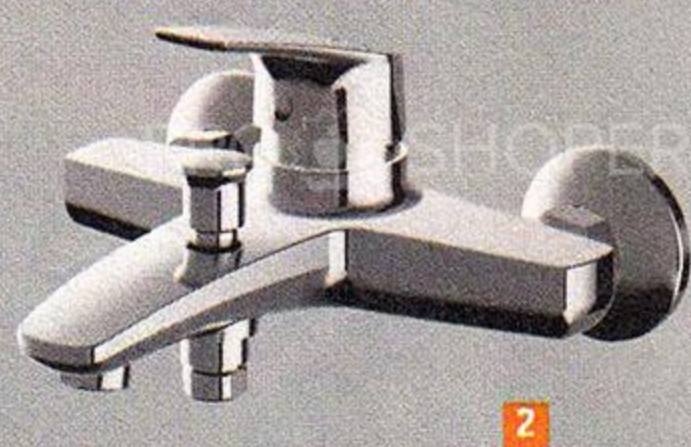

Цена за комплект:
унитаз + сиденье

~~4479,-~~
3499,-

Унитаз-компакт Cersanit Just
код 3929155

Цена за комплект:
раковина + тумба

Скидка
27%

~~6199,-~~
4499,-

Мебель для ванной комнаты
АКВАТОН Бекка, 50 см
тумба, код 4053914 ~~4199,-~~ 2999-
раковина, код 4054003 ~~2000,-~~ 1500-
зеркало, код 4057865 ~~3555,-~~ 2999-