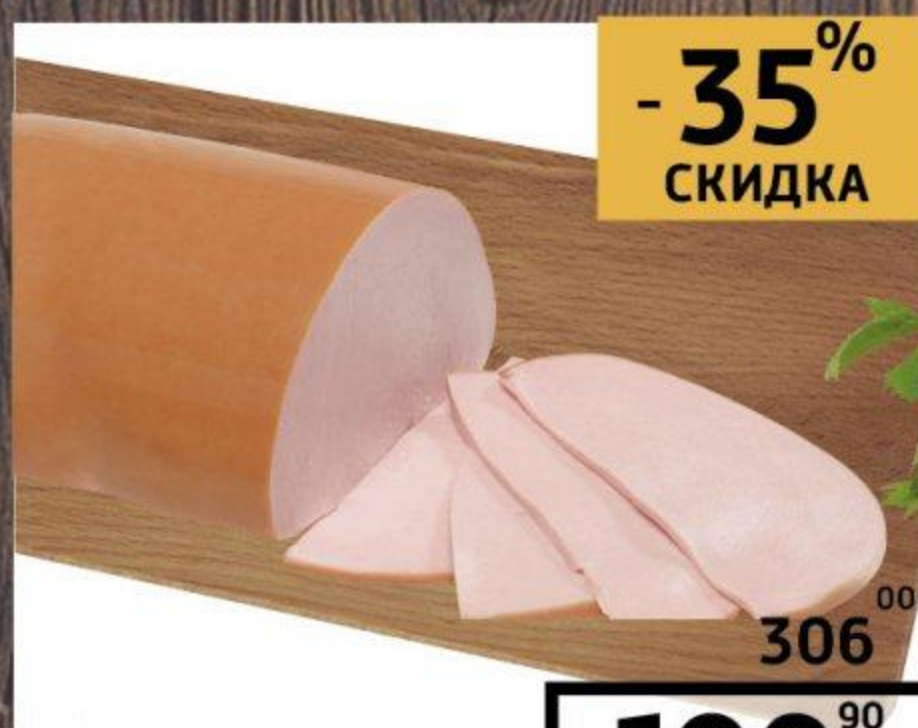

**119<sup>00</sup>**  
ЦЕНА ПО КАРТЕ

КОЛБАСА ШВАРЦВАЛЬДСКАЯ п/к  
350г Великолукский МК

**-35%**  
СКИДКА

122<sup>00</sup>

**79<sup>30</sup>**  
ЦЕНА ПО КАРТЕ

КОЛБАСА САЛЯМИ ФИНСКАЯ  
в/к нарезка 150г Иней