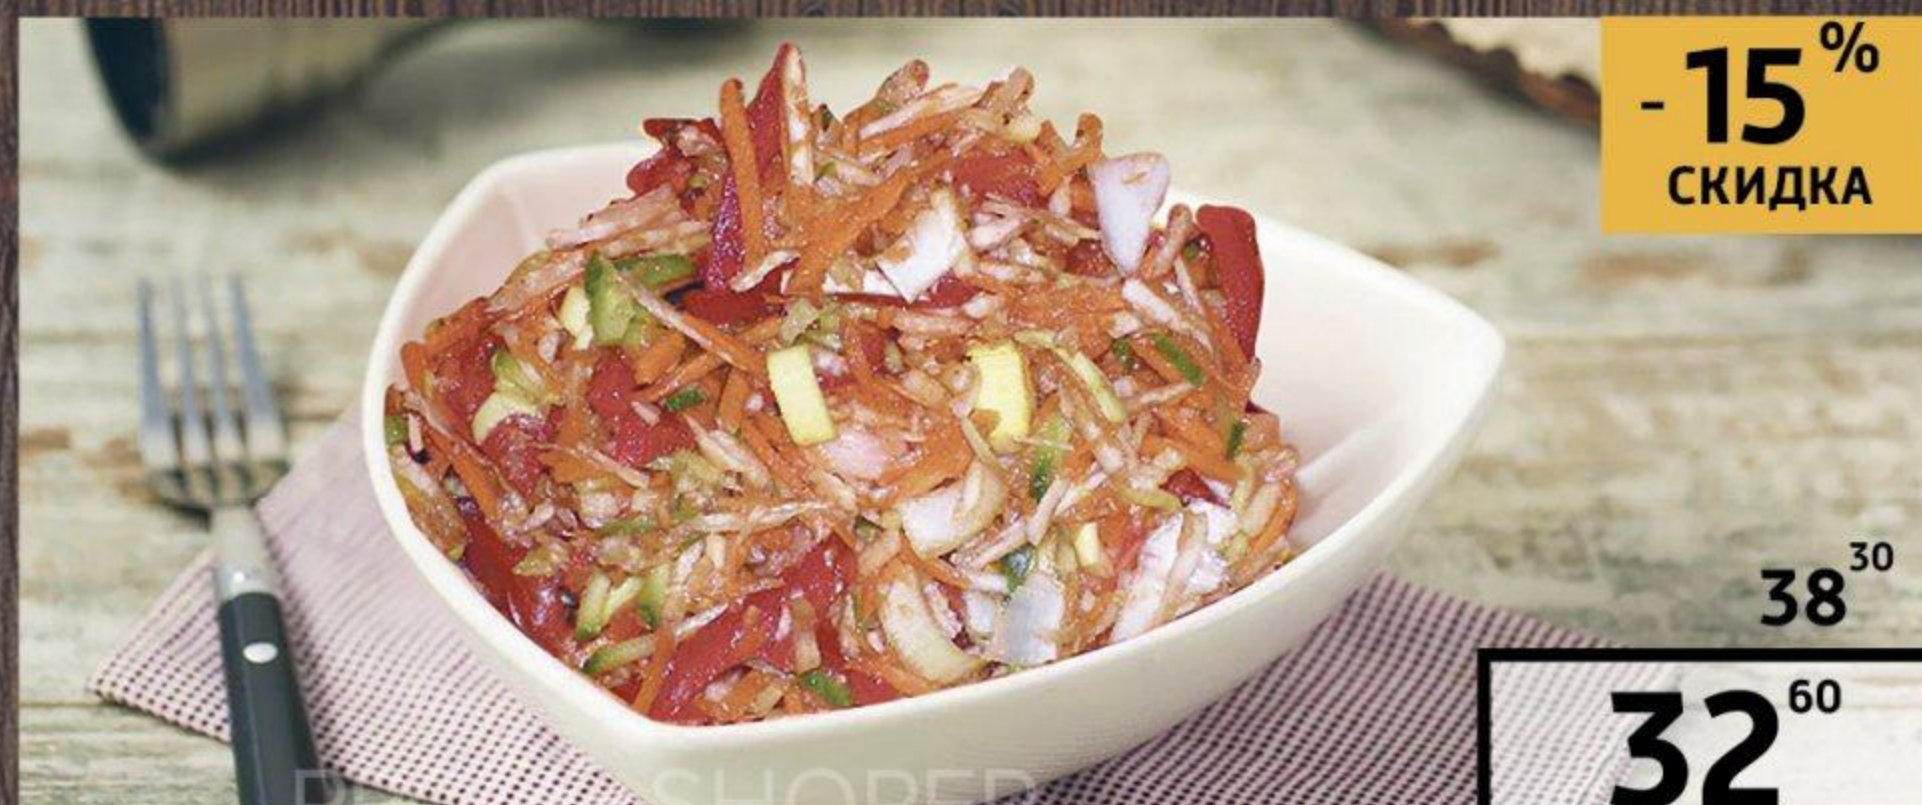

# ОТЛИЧНЫЕ ПРЕДЛОЖЕНИЯ

для владельцев дисконтных карт

С 28 ФЕВРАЛЯ ПО 12 МАРТА

-15%  
СКИДКА

41<sup>90</sup>

35<sup>60</sup>

ЦЕНА ПО КАРТЕ

БАГЕТ С КРАСНОЙ РЫБОЙ 100 г