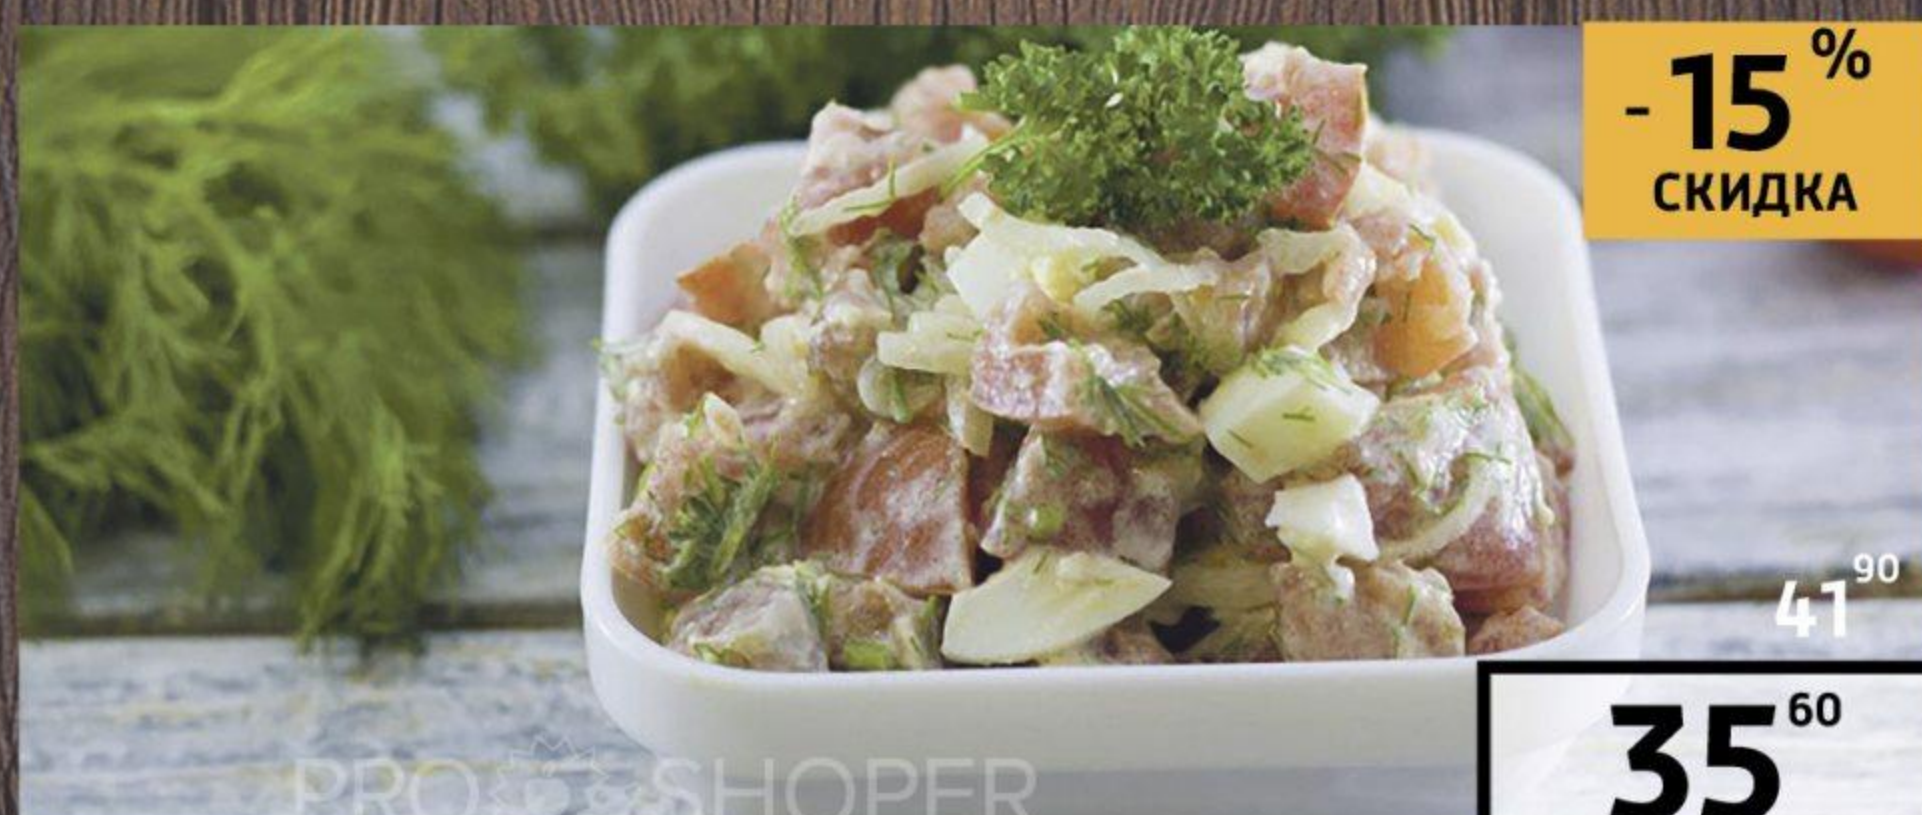

-15%
СКИДКА

41⁹⁰

35⁶⁰

ЦЕНА ПО КАРТЕ

САЛАТ С МАЛОСОЛЬНОЙ РЫБОЙ, 100 г