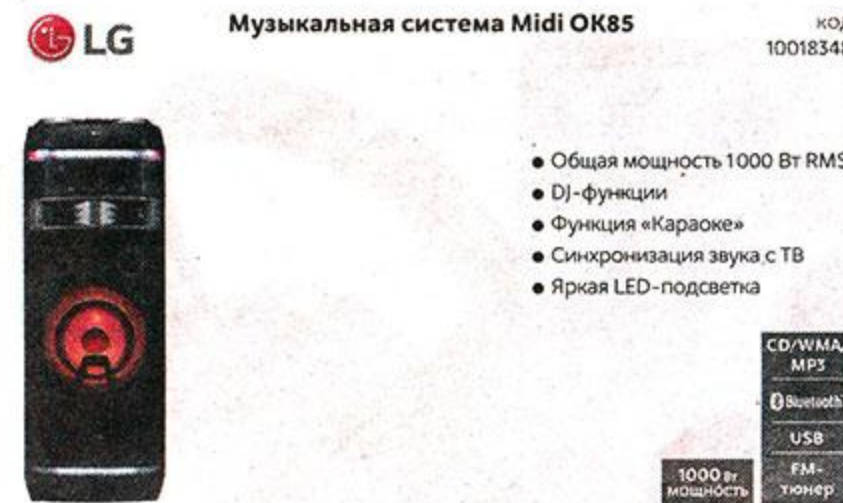

- Общая мощность 1000 Вт RMS
- DJ-функции
- Функция «Карaoke»
- Синхронизация звука с ТВ
- Яркая LED-подсветка

29 990
21 990 Р. Ваша скидка 8 000