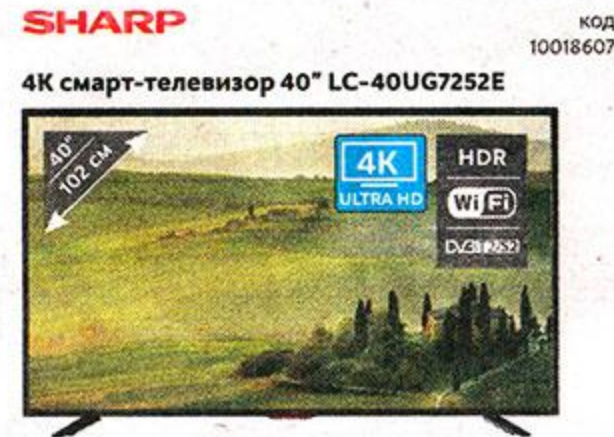

27 990
22 990 Р. Ваша скидка 5 000 на 12 месяцев, р/мес. 1916*