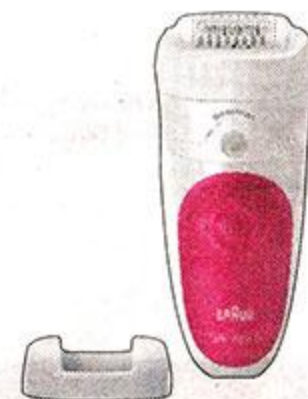

- Эпиляция рук, ног, зоны бикини
- Датчик давления на кожу SensoSmart
- Возможность использования в душе
- Сделано в Германии

6590
4 490 Р.

Ваша скидка
2 100

BRAUN

Фотоэпилятор BD 5007

код
20040854