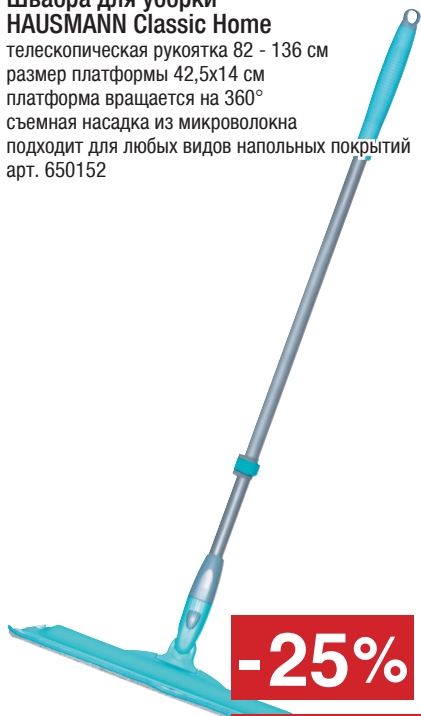

ТОВАРЫ ДЛЯ ДОМА

Швабра для уборки HAUSMANN Classic Home

телескопическая рукоятка 82 - 136 см
размер платформы 42,5x14 см
платформа вращается на 360°
съёмная насадка из микроволокна
подходит для любых видов напольных покрытий
арт. 650152

HAUSMANN

-25% ~~1599⁰⁰~~ шт.

1199⁰⁰ шт.