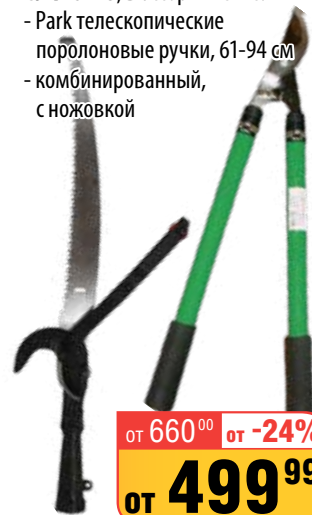

от 150⁰⁰ от -26%
от 109⁹⁹

ТАЧКА САДОВАЯ

оцинкованная, 65 л,
в ассортименте:
- с одним колесом
- с двумя колесами

от 2000⁰⁰ от -23%
от 1499⁰⁰

**КУЗОВ
ДЛЯ НОСИЛОК**
без ручек, размер
600 x 820 x 206 мм

700⁰⁰ от -28%
499⁹⁹

ТОПОР

«Балтия»
кованый
в сборе, 1.2 кг
(арт. С965)

800⁰⁰ от -25%
599⁹⁹

ПИЛА САДОВАЯ

СКЛАДНАЯ 3D зубья
резинизированная рукоятка
длина 180 мм
(Palisad, арт. 60416)

450⁰⁰ от -26%
329⁹⁹

НОЖОВКА ПРЯМАЯ
с пластиковой
двухкомпонентной
ручкой, 300 мм
(арт. 010208)

200⁰⁰ от -30%
139⁹⁹

СУЧКОРЕЗ, в ассортименте:

- Park телескопические
поролоновые ручки, 61-94 см
- комбинированный,
с ножовкой

от 660⁰⁰ от -24%
от 499⁹⁹

СЕКАТОР, в ассортименте:

- профессиональный
с функцией CUT AND HOLD
- Park, храповый механизм
205 мм