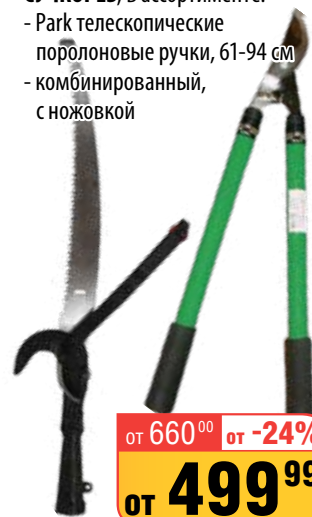

от 660⁰⁰ **от -24%**
от 499⁹⁹