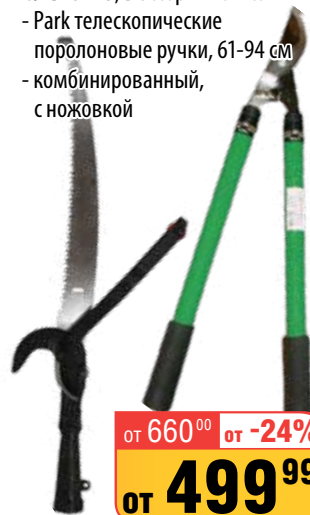

800⁰⁰ **-25%**
599⁹⁹

ПИЛА САДОВАЯ
СКЛАДНАЯ 3D зубья
прорезиненная рукоятка
длина 180 мм
(Palisad, арт. 60416)

450⁰⁰ **-26%**
329⁹⁹

НОЖОВКА ПРЯМАЯ
с пластиковой
двухкомпонентной
ручкой, 300 мм
(арт. 010208)

200⁰⁰ **-25%**
149⁹⁹

СУЧКОРЕЗ, в ассортименте:

- Park телескопические поролоновые ручки, 61-94 см
- комбинированный, с ножовкой

от 660⁰⁰ **от -24%**
от **499⁹⁹**

СЕКАТОР, в ассортименте:
- профессиональный
с функцией CUT AND HOLD
- Park, храповый механизм
205 мм