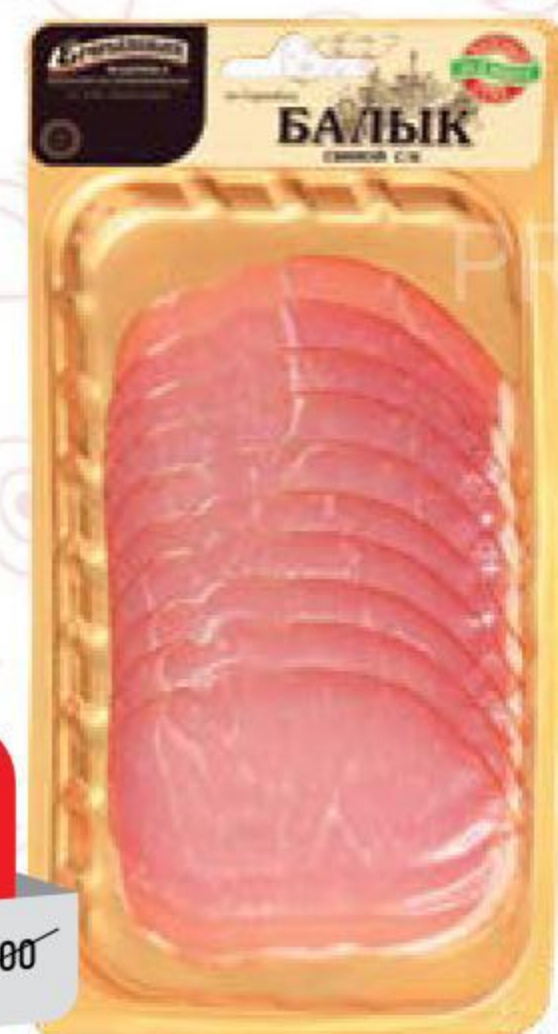

**-20%**  
**79<sup>90</sup>**  
99<sup>90</sup>

**ОРЕХ МЯСНОЙ ПО-ЕГОРЬЕВСКИ**  
копчено-вареный, нарезка, Егорьевская КФ, 115 г

**-32%**  
**89<sup>00</sup>**  
129<sup>99</sup>

**КАРБОНАД ПО-ЕГОРЬЕВСКИ**  
копчено-вареный, нарезка, Егорьевская КФ, 115 г

**-25%**  
**119<sup>00</sup>**  
159<sup>00</sup>

**БАЛЫК ПО-ЕГОРЬЕВСКИ**  
сырокопченый, нарезка, Егорьевская КФ, 115 г

**-28%**  
**169<sup>90</sup>**  
237<sup>49</sup>

**БЕКОН ВЕНГЕРСКИЙ**  
сырокопченый, нарезка, Дымов, 200 г