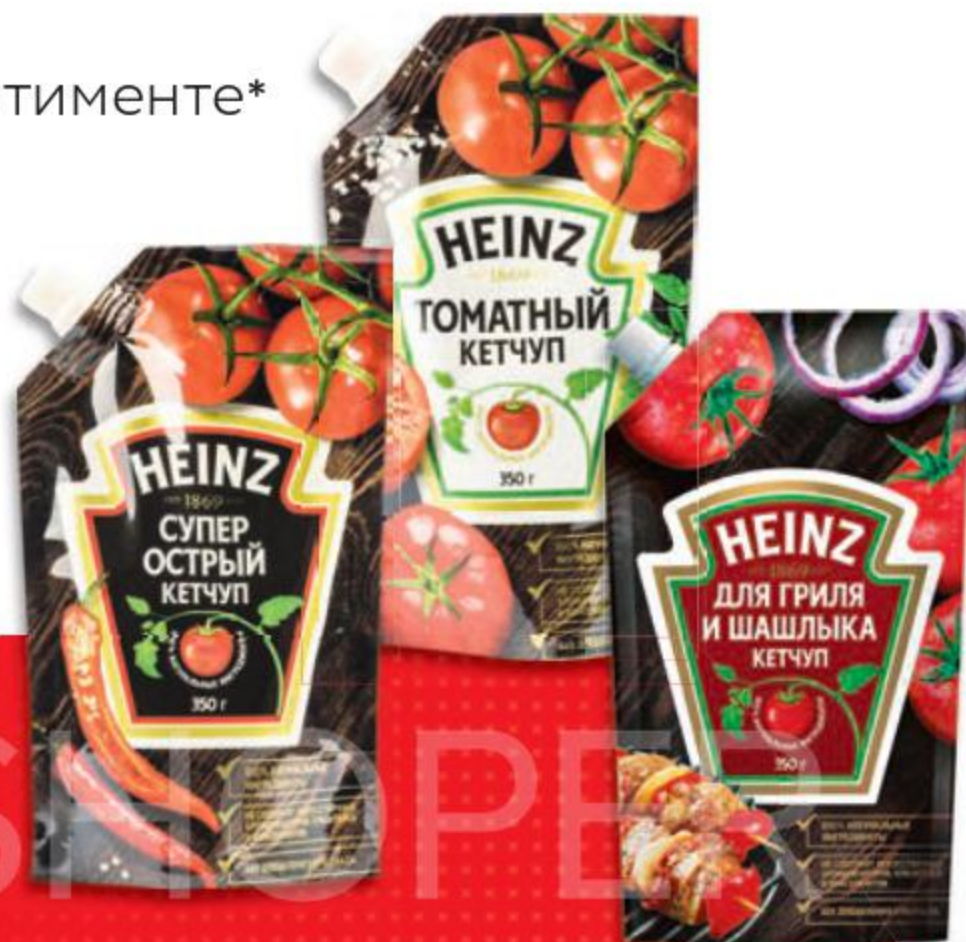

49⁹⁰
~~79.99~~
-38%

3387266