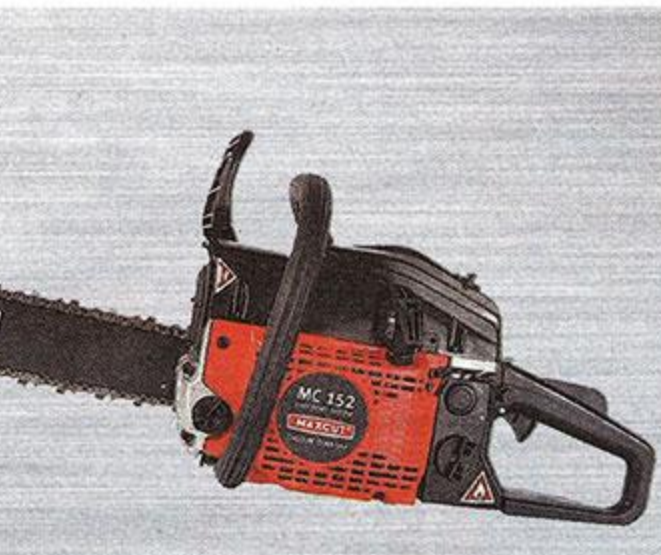

4 390р.

Пила дисковая DAEWOO DAS 1500-190
Мощность: 1500 Вт, количество оборотов: 4800 об/мин, диаметр диска: 190 мм, глубина пропила - до 65 мм.
арт. 000-435-294, шт.

ПОКУПАЙТЕ ON-LINE НА www.domingo.su