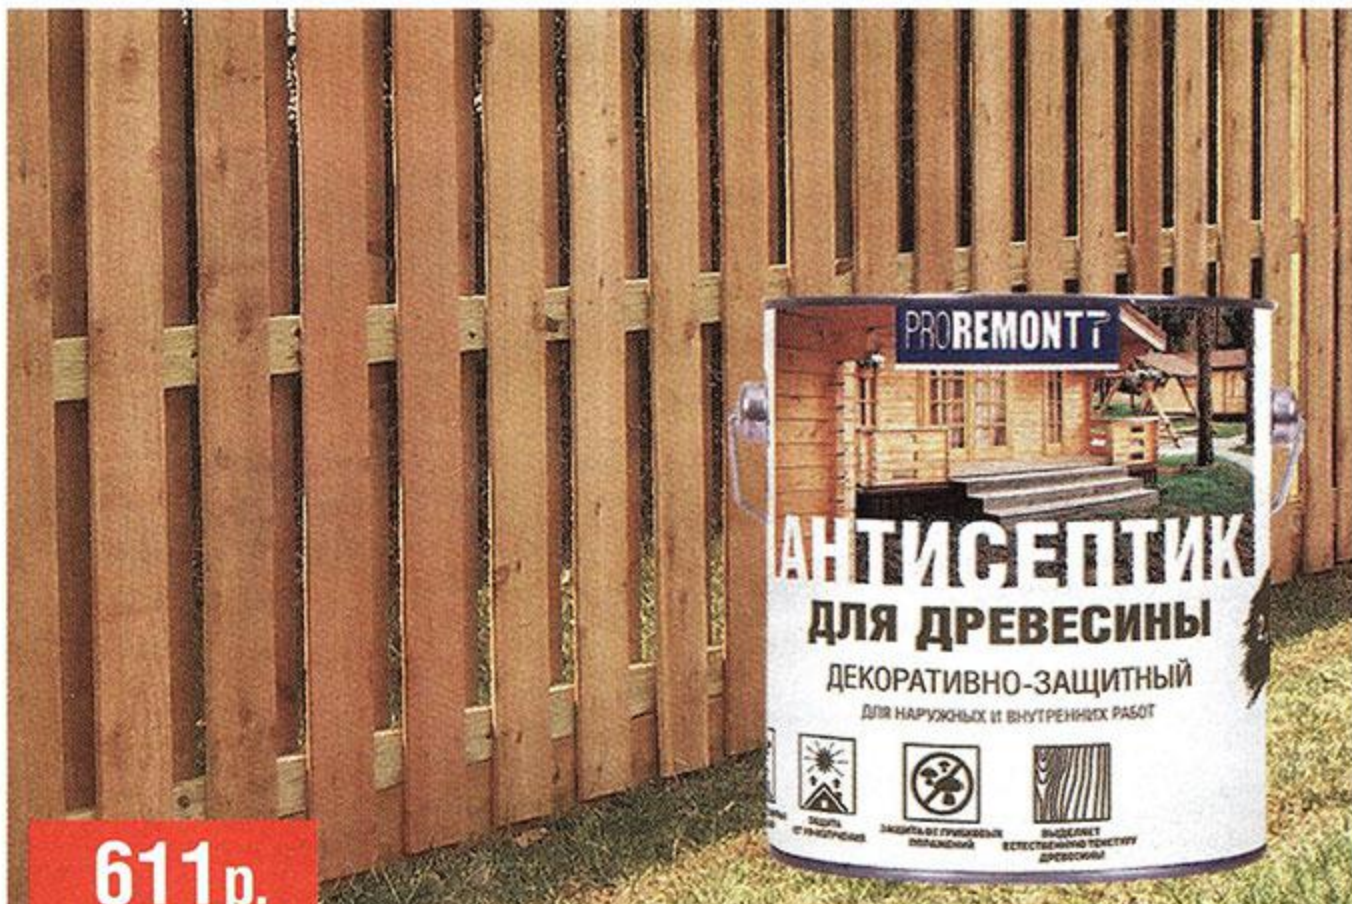

611р.

Антисептик деревозащитный PROREMONTT, 2,5 л
В ассортименте. Предназначена для защиты древесины от атмосферных воздействий, УФ-излучения и грибковых поражений. арт. 000-439-737, 000-439-739, 000-439-742, 000-439-745, 000-439-748, 000-439-751, 000-439-754, шт.