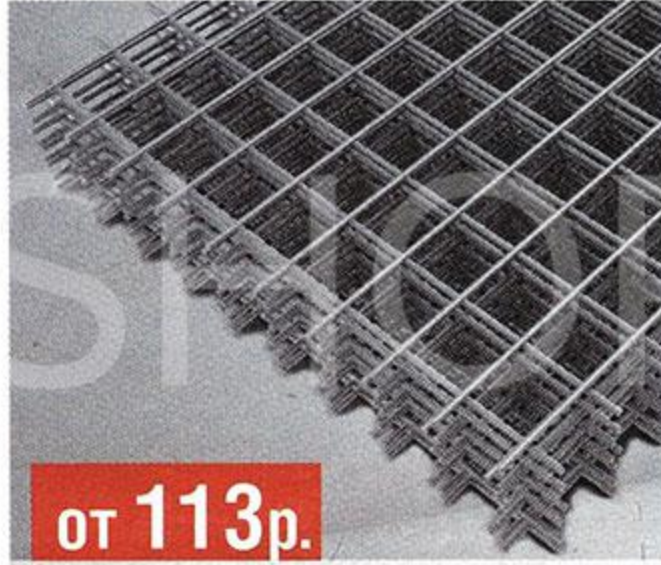

# СТРОИТЕЛЬНЫЙ ДВОР

**от 660р.**

**Плита ОСП-3 влагостойкая**  
Размер: 2440x1220x9 мм / 2440x1220x12 мм / 2500x1250x9 мм.  
арт. 000-228-516, 000-305-334, 000-207-379, шт.

**от 450р.**

**Рубероид РПП 350/РПП 300**  
Опеленный, площадь в упаковке: 15 м<sup>2</sup>.  
арт. 000-406-923, 000-402-545, уп.

**92р.**

**Блок газобетонный Сибит Б-1**  
Размер: 625x250x100 мм, марка газобетона по средней плотности: D600.  
арт. 000-199-141, шт.

**от 95р.**

**Пенополистирол экструзионный ПЕНОПЛЭКС Комфорт**  
Размер: 20x585x1185 мм, площадь: 0,693 м<sup>2</sup>, арт. 000-411-710, шт.  
Размер: 50x585x1185 мм, площадь: 0,693 м<sup>2</sup>, арт. 000-411-708, шт.