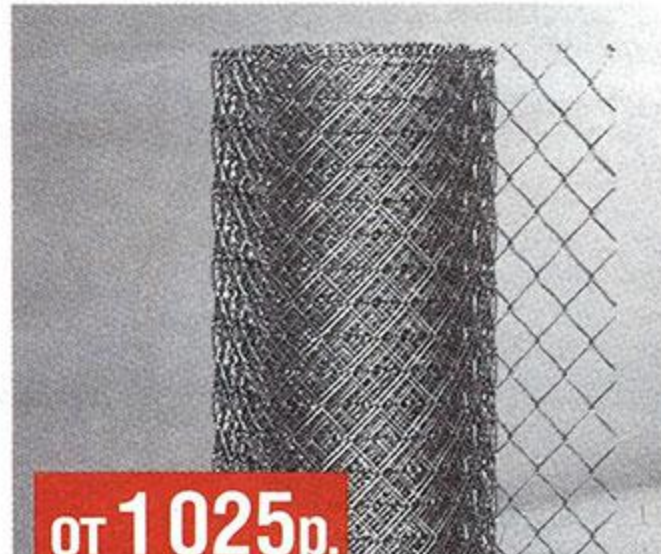

от 1025р.

Сетка-рабица
Размер: 1x10 м, размер ячейки: 20x20x1,4 мм.
арт. 000-061-454, 000-061-455, 000-437-838рун.