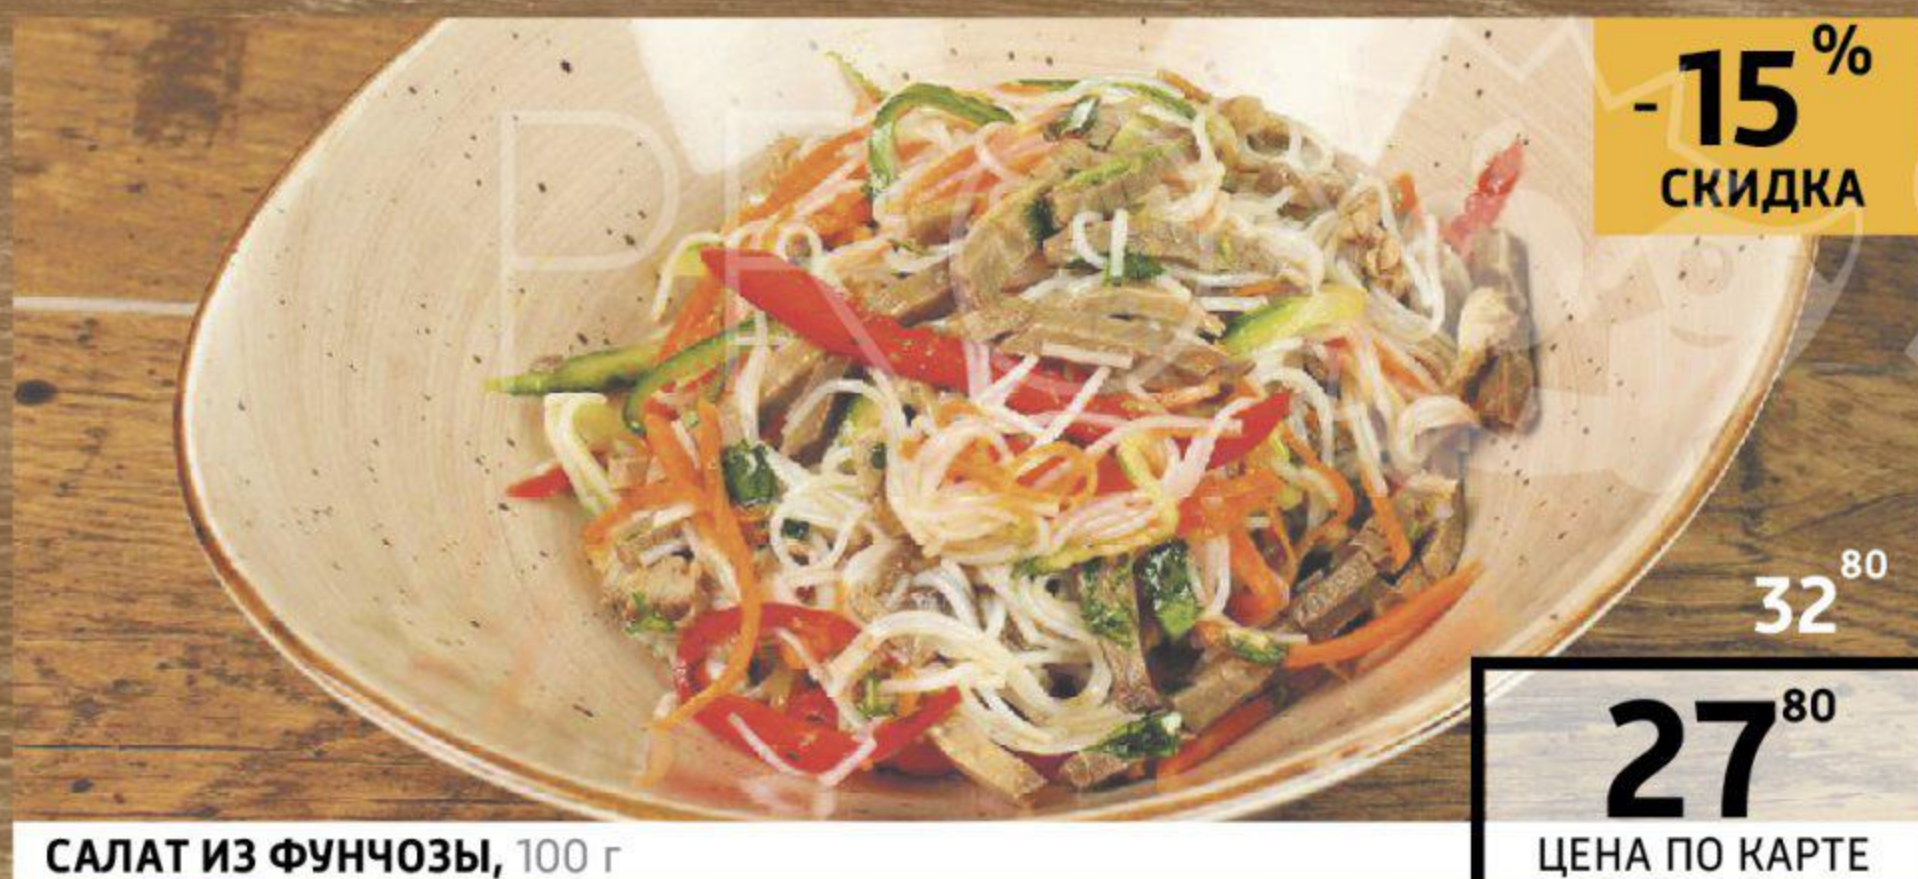

-15%
СКИДКА

32⁸⁰

27⁸⁰

ЦЕНА ПО КАРТЕ

САЛАТ ИЗ ФУНЧОЗЫ, 100 г