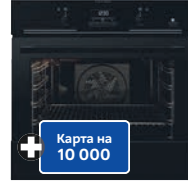

66 л ОБЪЁМ | 9 РЕЖИМОВ | Карта на 7 000

33990
25 990 Р. 8 000 **1444***
Ваша скидка на 18 месяцев, р/мес.

Набор посуды в подарок⁸

КОД
20032984

Электрический духовой шкаф EOB93434AK

- Телескопические направляющие, утапливаемые регуляторы
- Приготовление с паром, электронный программатор
- Сделано в Италии