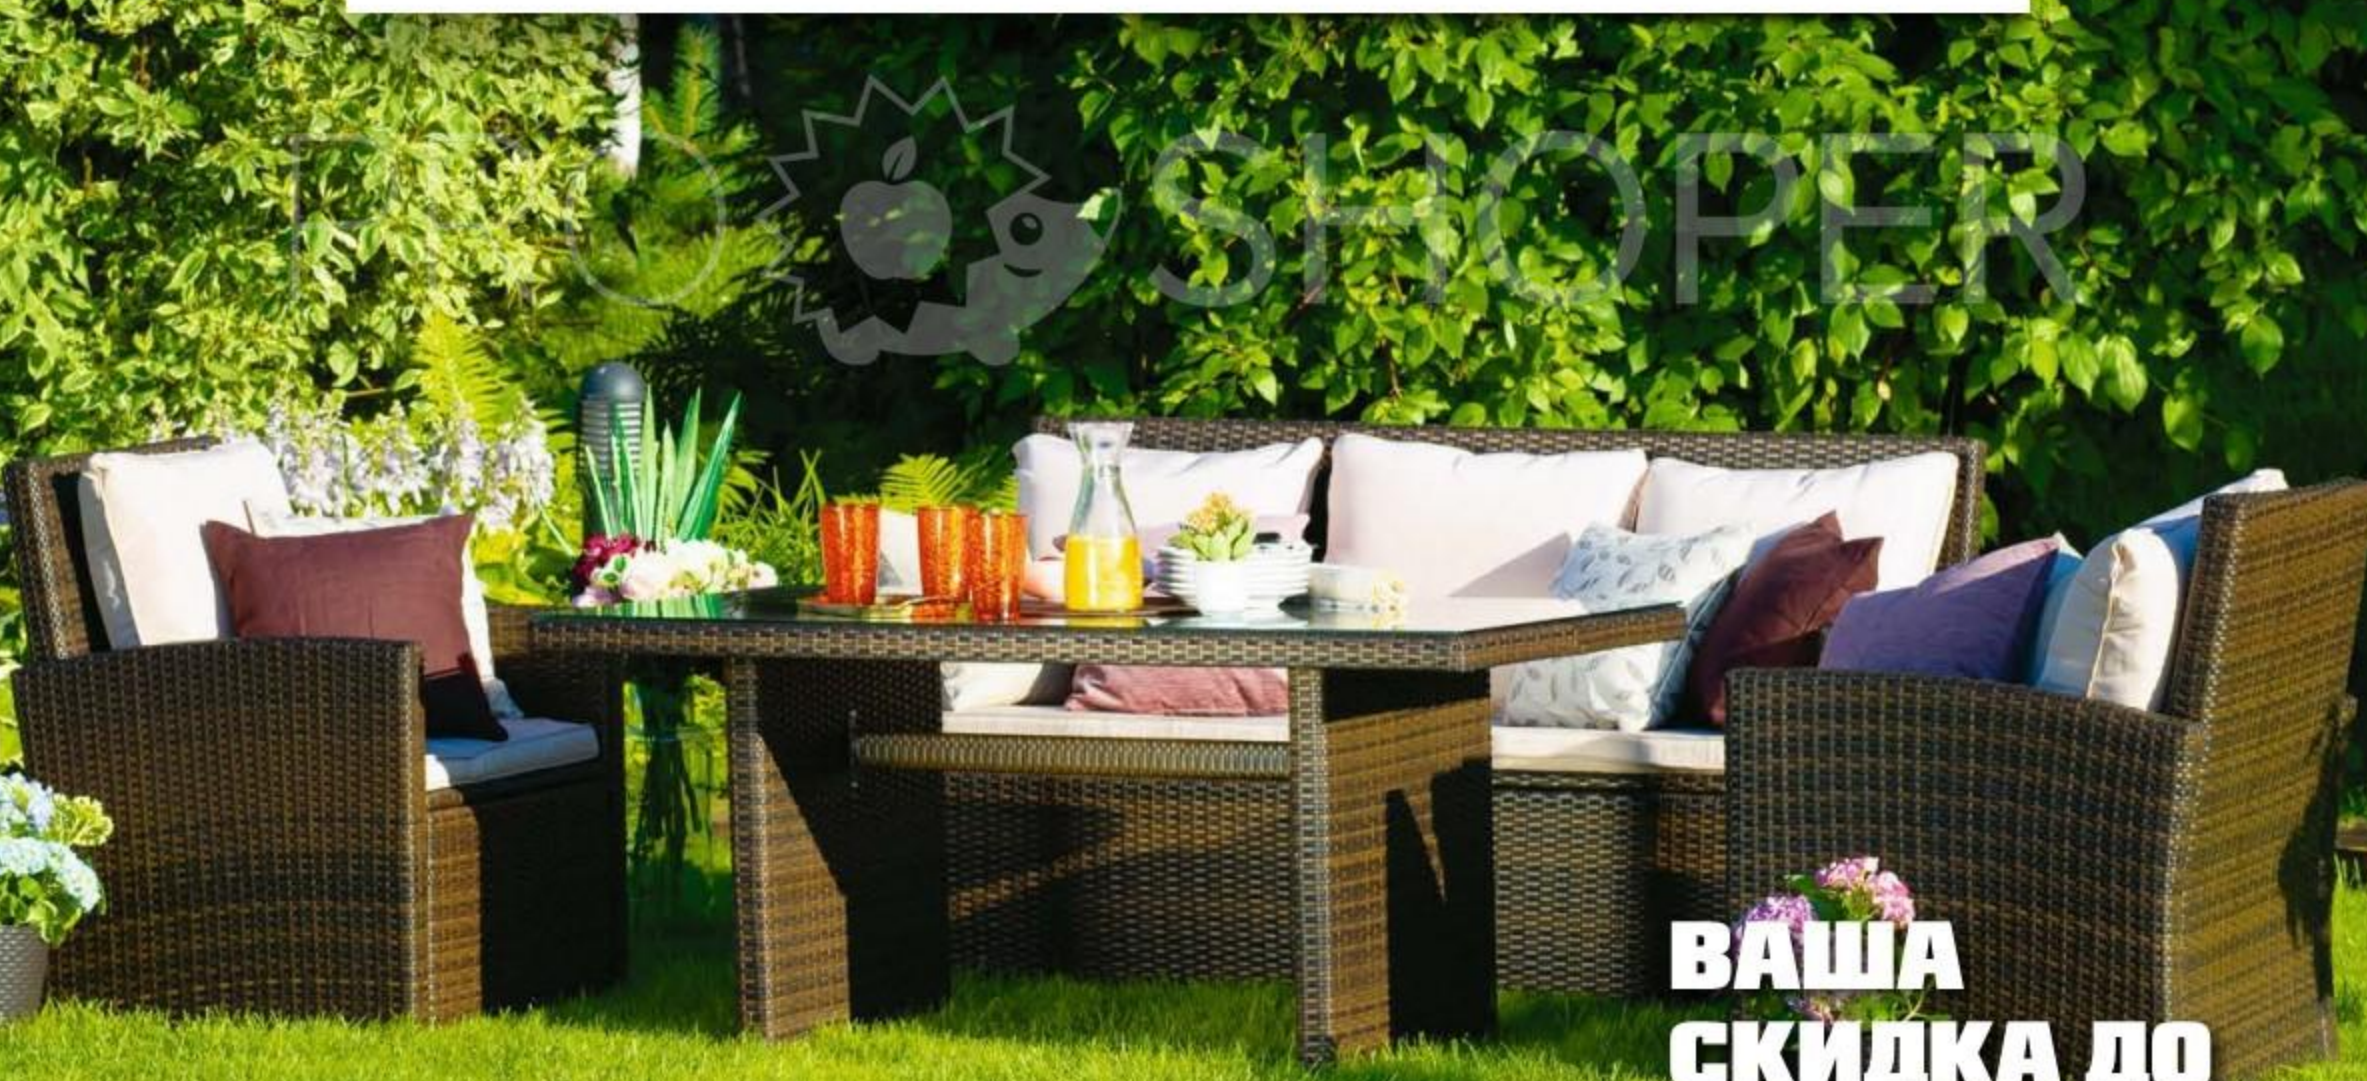

## КАЖДЫЙ РАЗ ЛУЧШЕ

**ВАША  
СКИДКА ДО**

~~40 990,-~~

**ЭКОНОМИЯ 6000,-**

**34 990,-**

Комплект мебели  
из искусственного ротанга «Bovril»  
стальной каркас, 4 предмета: 2 кресла  
71x65x85 см, трехместный диван 167x71x85 см,  
стол со стеклянной столешницей 145x75x66 см,  
подушки в комплекте, код 1899343