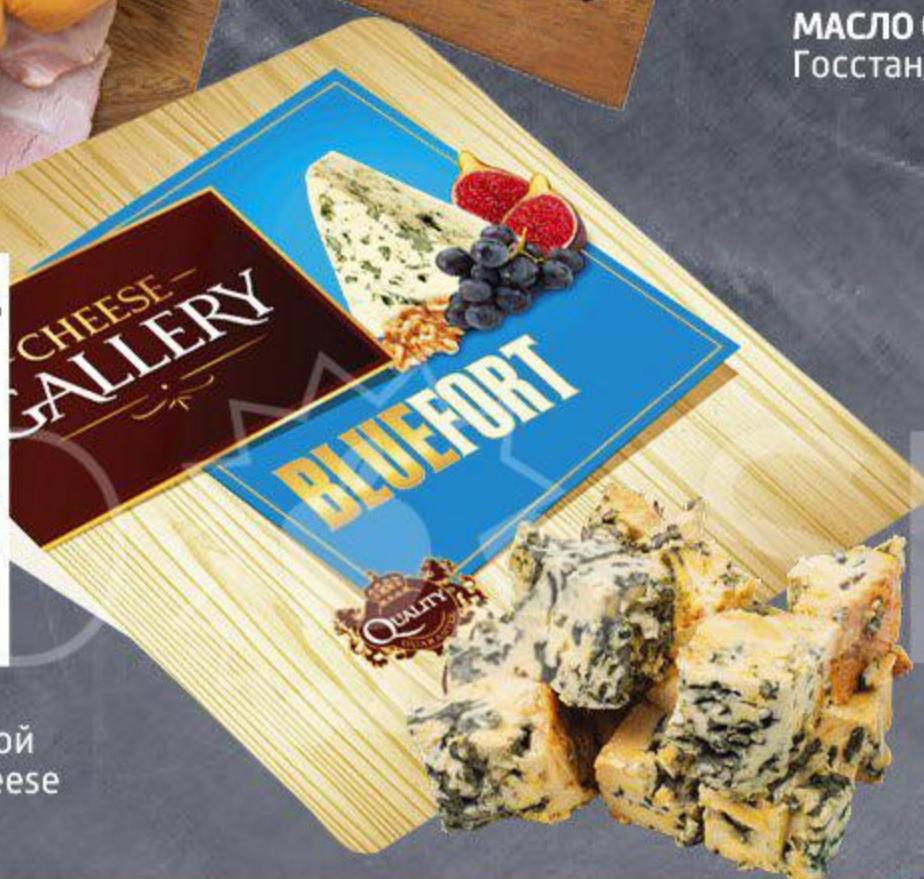

242⁰⁰ -30%

169⁴⁰
ЦЕНА ПО КАРТЕ

СЫР BLUEFORT с голубой
плесенью 56% 135г Cheese
Gallery