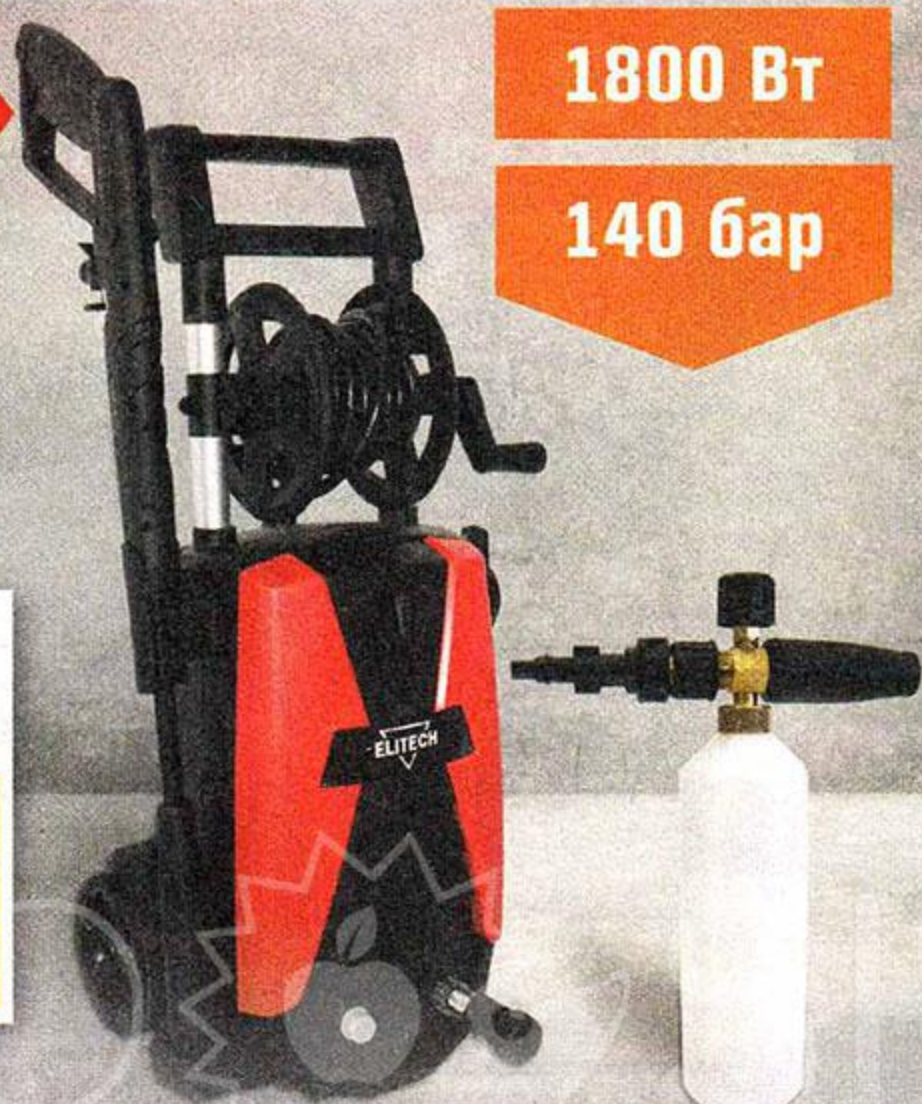

15%

НАСКАНИРУЙ НА СКИДКУ ДО 15%*

OBI

+ Пеногенератор в подарок!

1800 Вт

140 бар

ELITECH

Скидка 26%

~~8199,-~~

5999,-

**Мойка высокого давления
Elitech M 1800PCK, 1800 Вт, 140 бар,
400 л/ч, шланг 5 м, вес 9,6 кг, код 3104502**

Скидка 29%

~~789,-~~
499,-

Плитка керамическая HAMMAM
настенная 20x44 см, белый, код 4204970 ~~785 р./м²~~ 499 р./м²
голубой, код 4204996 ~~715 р./м²~~ 529 р./м²
многоцветный, код 4205001 ~~715 р./м²~~ 529 р./м²
напольная, 42x42 см, голубой, код 4205019 ~~735 р./м²~~ 599 р./м²

Скидка 29%

~~1299,-~~
919,-

Ламинат Classen
33 класс, 10 мм, производство Германия,
4х-сторонняя фаска, цвет: Дуб Сантьяго Глясе,
код 4009288