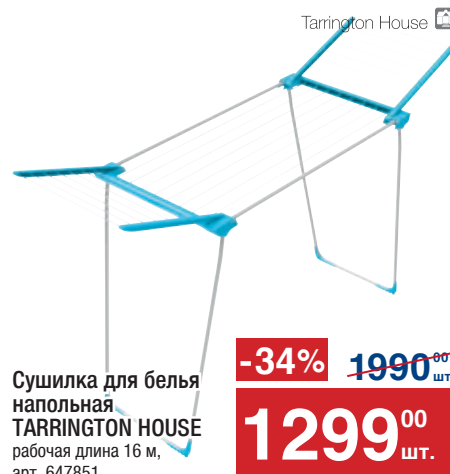

Tarrington House

Сушилка для белья напольная TARRINGTON HOUSE

рабочая длина 16 м,
арт. 647851

-34% ~~1990⁰⁰~~ ШТ.

1299⁰⁰ ШТ.