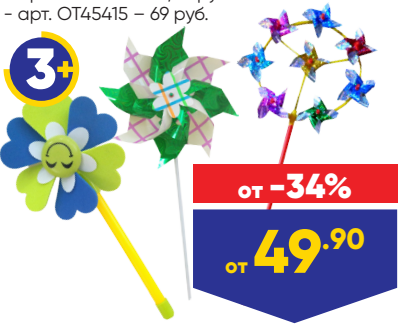

ВЕТРЯЧОК, пластиковая ручка:

- арт. OT45416 – 4990 руб.  
- арт. OT45415 – 69 руб.

3+

от -34%

от 49.<sup>90</sup>

ПРЕДЛОЖЕНИЯ ДЕЙСТВИТЕЛЬНЫ ПО КАРТЕ ПОСТОЯННОГО ПОКУПАТЕЛЯ С 13 ИЮНЯ ПО 26 ИЮНЯ 2019 ГОДА В СЕТИ МАГАЗИНОВ «ЛЕНТА». ЦЕНЫ УКАЗАНЫ С УЧЕТОМ СКИДКИ В РУБЛЯХ ЗА ЕДИНИЦУ ТОВАРА. РАСЧЕТ СКИДКИ ПРОИЗВОДИТСЯ ОТ ЦЕНЫ БЕЗ КАРТЫ ПОСТОЯННОГО ПОКУПАТЕЛЯ. РАЗМЕР СКИДКИ В ПРОЦЕНТАХ ПРИВЕДЕН СПРАВОЧНО И ОКРУГЛЕН ДО ЦЕЛОГО ЧИСЛА ПО ОБЩЕМАТЕМАТИЧЕСКИМ ПРАВИЛАМ. РАЗМЕЩЕННЫЕ В КАТАЛОГЕ ТОВАРЫ МОГУТ ОТСУТСТВОВАТЬ В СЕТИ МАГАЗИНОВ «ЛЕНТА». ПОДРОБНОСТИ ОБ УЧАСТИИ ТОВАРА И УСЛОВИЯХ АКЦИИ В СЕТИ МАГАЗИНОВ «ЛЕНТА» УТОЧНЯЙТЕ НА СТОЙКЕ ИНФОРМАЦИИ ИЛИ ПО ТЕЛЕФОНУ: 8-800-700-4111