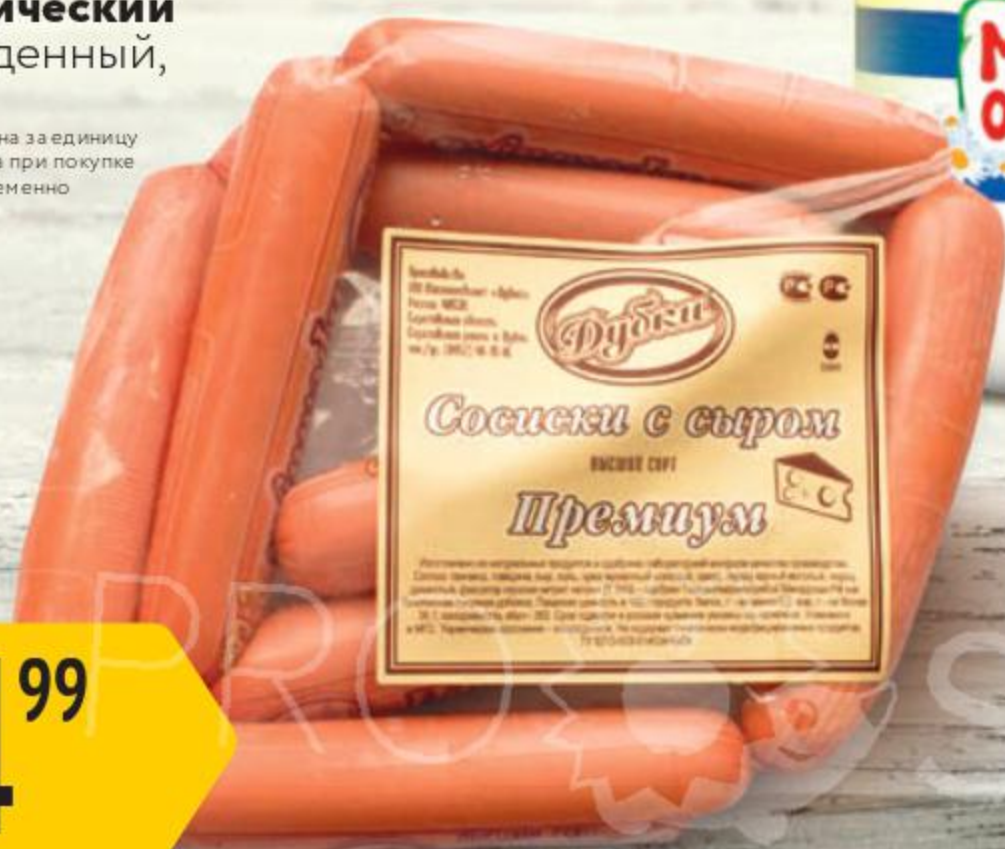

58<sup>99</sup>

74<sup>99</sup> -21%

**Молоко ПРОСТОКВАШИНО**  
отборное, пастеризованное, 3,4-4,5%, 930 мл

58<sup>99</sup>

89<sup>99</sup> -34%

**Сыр ЛАМБЕР**  
50%, 100 г

24<sup>99</sup>

41<sup>99</sup> -40%