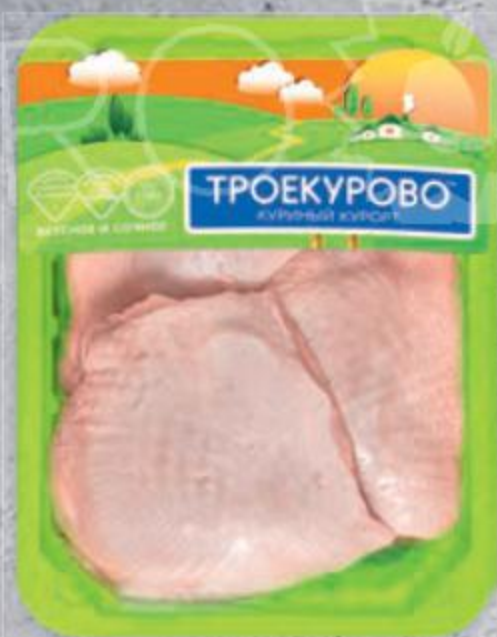

4010

549<sup>90</sup>

620<sup>00</sup>

**Азу из говядины**  
охлажденное, 1 кг  
Товар представлен не во всех ГМ «Карусель»

4011

119<sup>99</sup>

~~139<sup>99</sup>~~

**Крыло цыпленка-бройлера МИРАТОРГ**  
целое, охлажденное, 750 г

3431630

**Тушка цыпленка-бройлера КРУГЛЫЙ ГОД**  
охлажденная, 1 кг

119<sup>99</sup>

~~159<sup>99</sup>~~ -25%

**Бедро цыпленка-бройлера ТРОЕКУРОВО**  
охлажденное, 900 г

3658840

78002757

189<sup>99</sup>

~~229<sup>99</sup>~~ -17%

**Бедро ЯСНЫЕ ЗОРИ**  
без кости, из мяса цыплят-бройлеров, охлажденное, 830 г

3683723

239<sup>99</sup>

~~294<sup>99</sup>~~ -19%

**Филе цыпленка-бройлера ЭКОПТИЦА**  
без кожи, охлажденное, 1 кг  
Акция не проходит в ГМ «Карусель» г. Белгорода