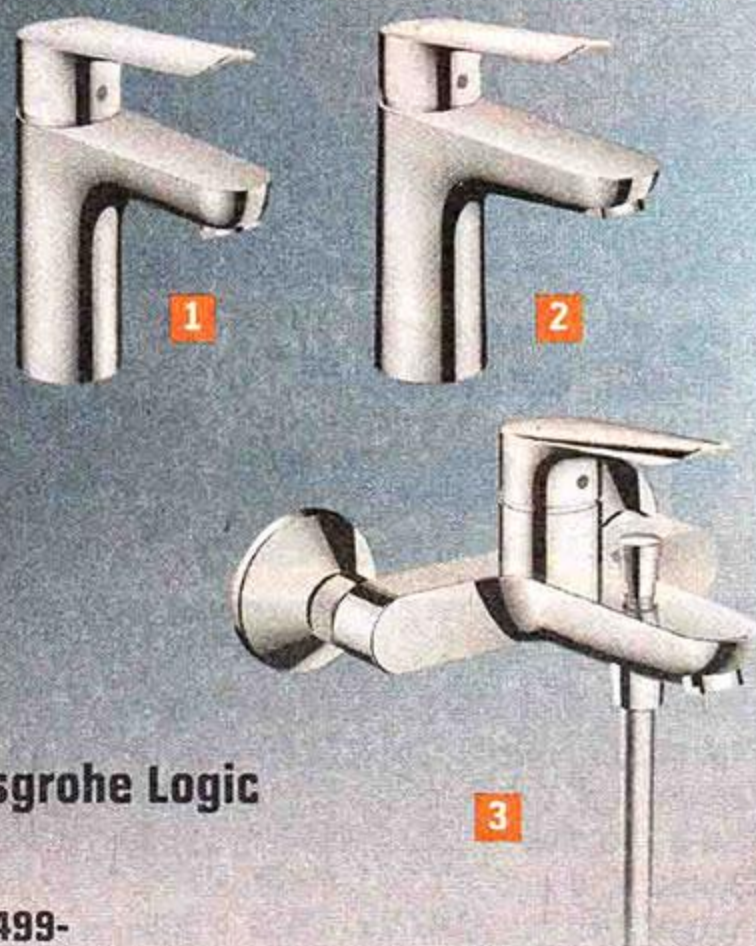

Коллекция смесителей Hansgrohe Logic

- 1 E70, код 4073037 ~~6299-~~ 4999-
- 2 E100, код 4073045 ~~8599-~~ 5999-
- 3 для ванны, код 4073052 ~~9699-~~ 6499-