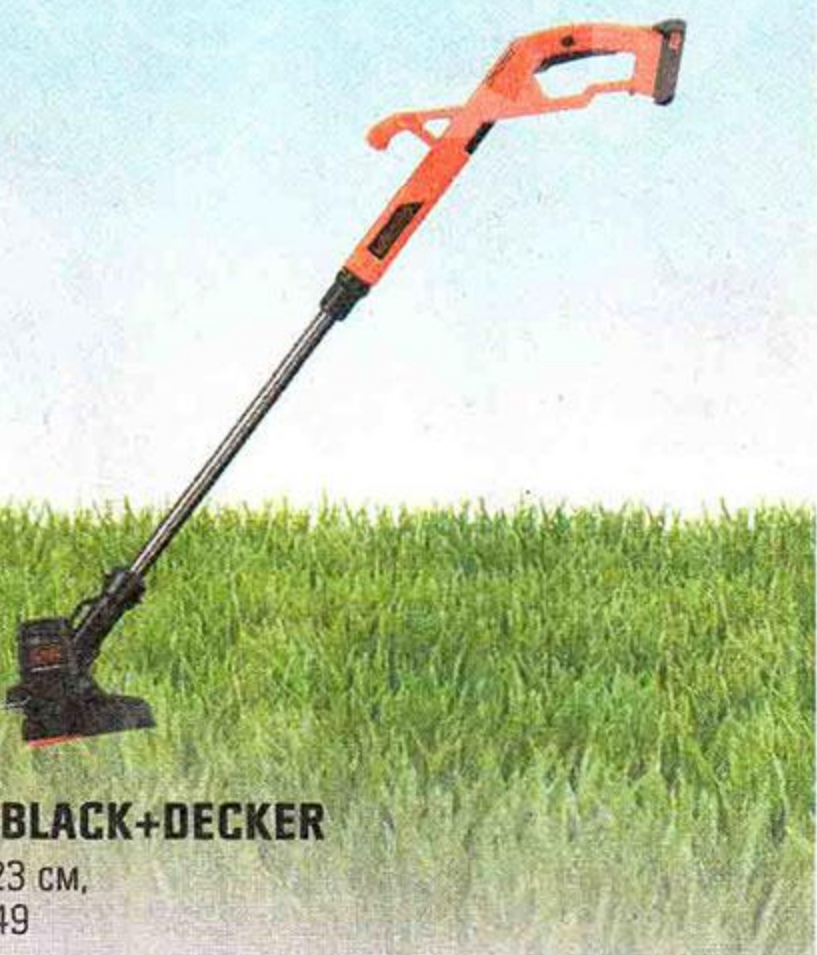

Триммер электрический GREENWORKS  
GST5033, мощность 500 Вт, ширина скашивания 33 см,  
леска Ø 1,5 мм, вес 3 кг, код 3949468

Аккумулятор 18В Li-Ion

+ Зарядное устройство  
в комплекте!

BLACK+  
DECKER

~~5999,-~~  
Экономия 1000,-  
**4999,-**

Триммер аккумуляторный BLACK+DECKER  
ST1823, 18 В, ширина скашивания 23 см,  
леска Ø 1,5 мм, вес 2 кг, код 4105649

СКИДКА 10%  
на все бензиновые  
газонокосилки DAEWOO

DAEWOO

от ~~19 990,-~~

Экономия от 2000,-