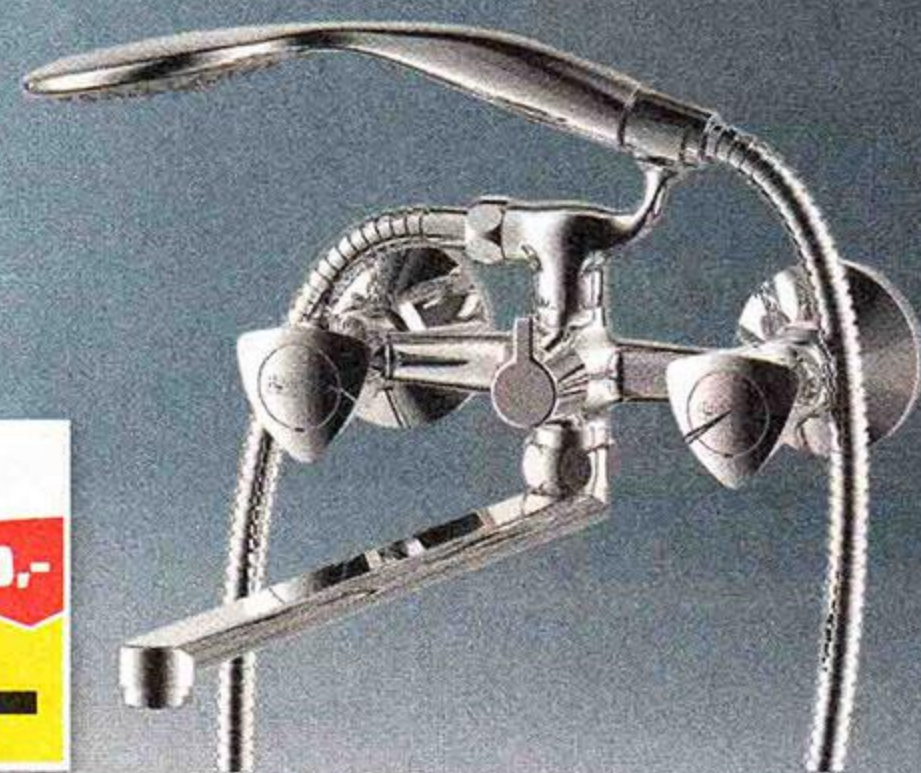

~~7899,-~~
Экономия 1900,-
5999,-