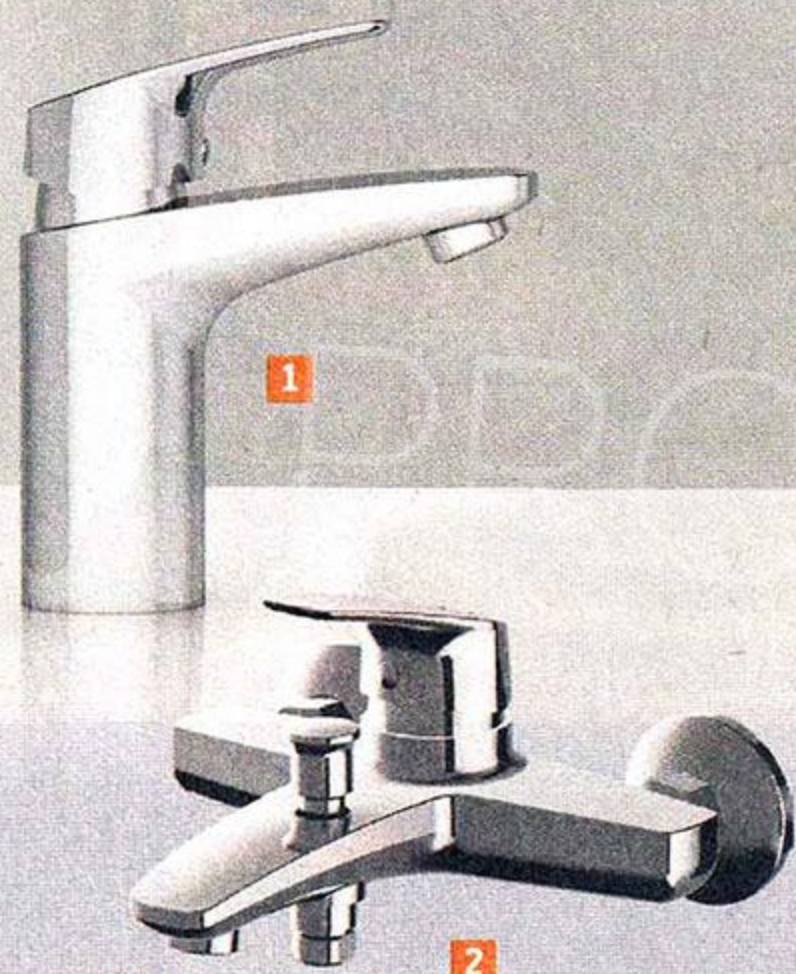

## КАЖДЫЙ РАЗ ЛУЧШЕ

Скидка  
25%

~~599,-~~  
м<sup>2</sup>

**449,-**  
м<sup>2</sup>

Керамогранит АТЕМ SUN

15x60 см, цвет:  
желтый, код 4113833,  
коричневый, код 4113825

Подходит для стен и пола!

Скидка  
33%