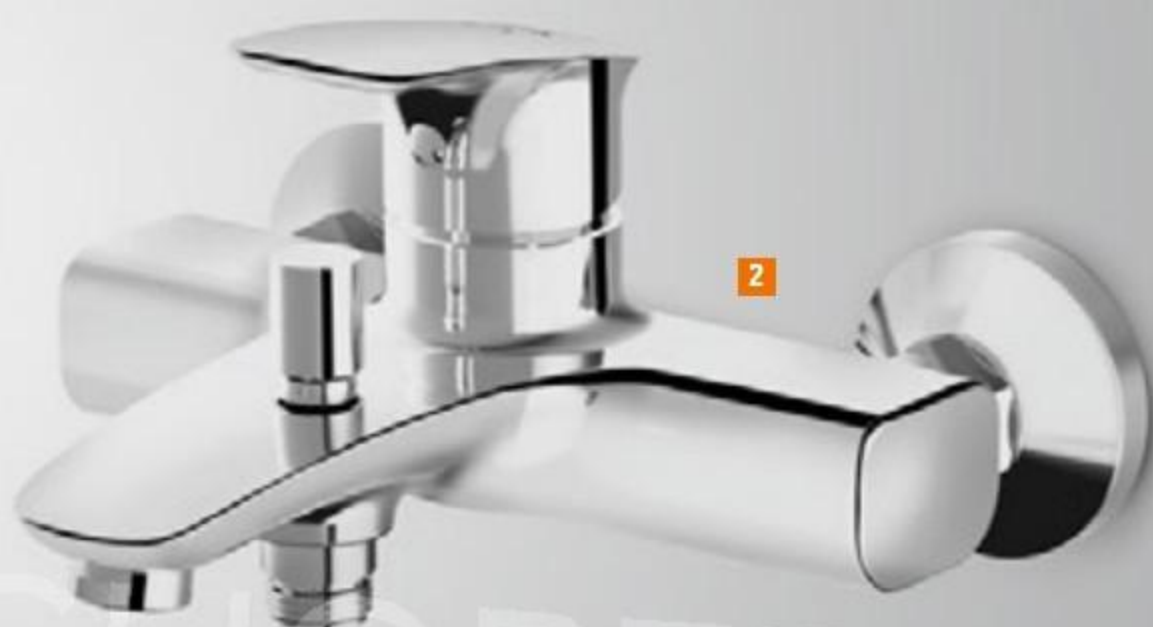

**Скидка
25%**

от ~~999,-~~
от **799,-**

Душевые принадлежности Hansgrohe

- 1 Шланг Metaflex, код 3009487 ~~999,-~~ 799,- код 3534005 ~~999,-~~ 849,-
- 2 Лейка для душа Crometta, хром, код 4100764 ~~1849,-~~ 1499,-
- 3 Гарнитур душевой Crometta, хром, код 3009479 ~~3499,-~~ 2999,-
- 4 Гарнитур душевой Crometta, код 4100772 ~~4199,-~~ 3499,-