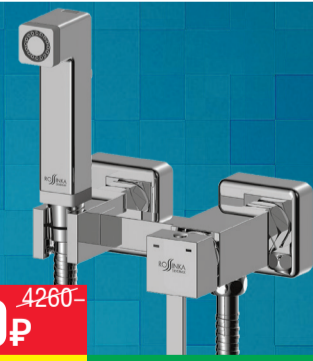

Тумба с раковиной DORATIZ Селена 60
Цвет: белый, размер: 60x83x47 см.
арт. 000-429-614, шт.

2 790₽ ⁴²⁶⁰⁻
-34%

Смеситель для гигиенического душа ROSSINKA
Материал: пластик и латунь, однорычажный.
арт. 000-436-056, шт.

НОВИНКА!

ДОМИНГО
ПРОФИ

ОБСЛУЖИВАНИЕ ЮРИДИЧЕСКИХ ЛИЦ, СПЕЦИАЛЬНЫЕ УСЛОВИЯ И ПРЕДЛОЖЕНИЯ.
Подробности на www.domingo.su