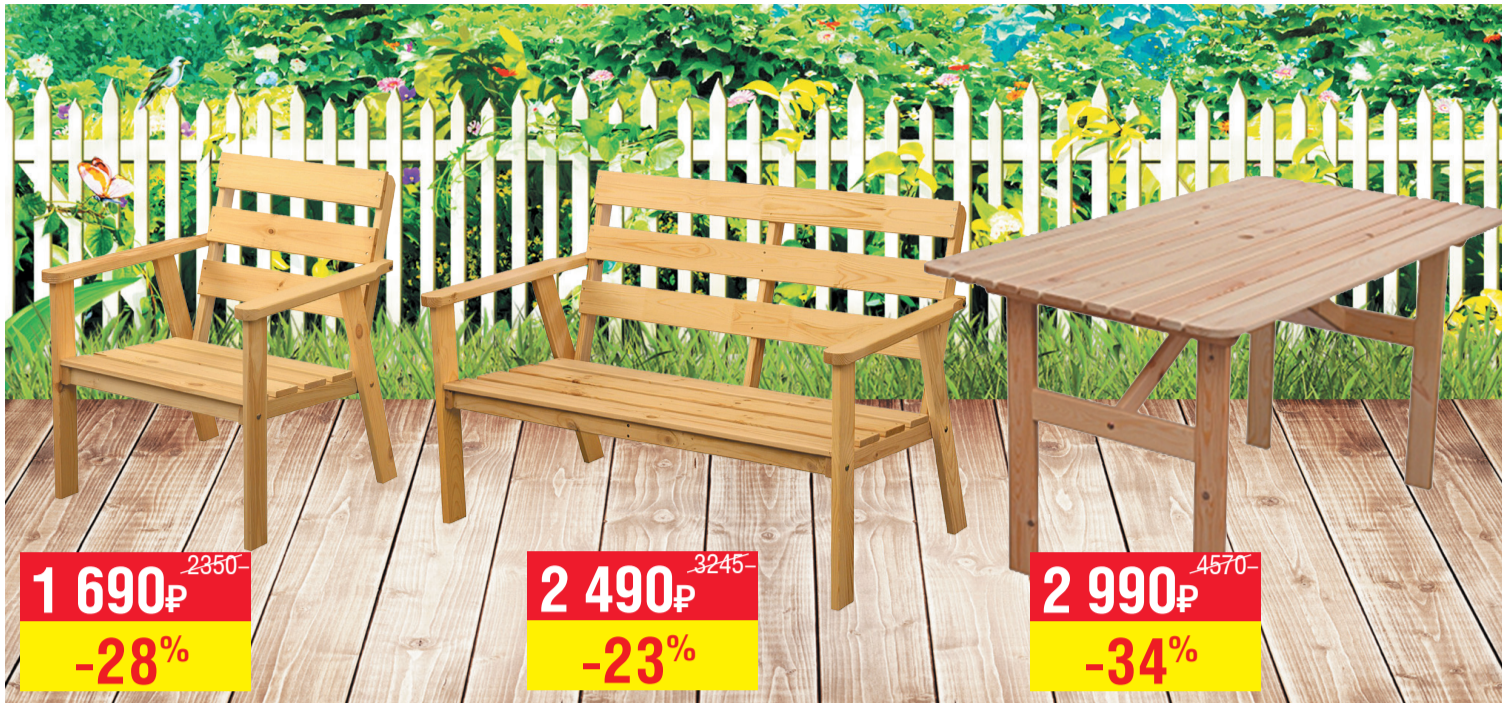

Вы можете обменять или вернуть товар в течение 365 дней

Для оформления возврата обратитесь на стойку Службы сервиса нашего магазина

1 690₽ ²³⁵⁰⁻
-28%

Кресло БИРКА
Размер: 66x62x76 см, материал: сосна.
арт. 000-361-584, шт.