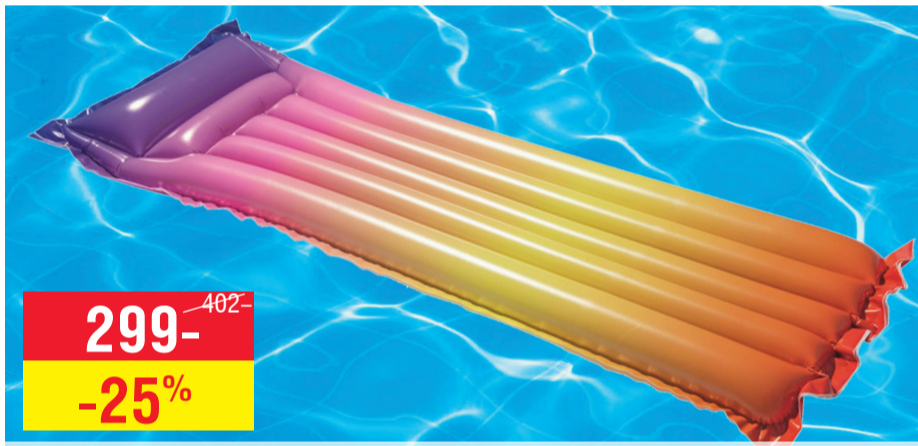

299-
-25%

Матрас надувной BESTWAY Радуга
Размер: 183x69 см.
арт. 000-437-217, шт.