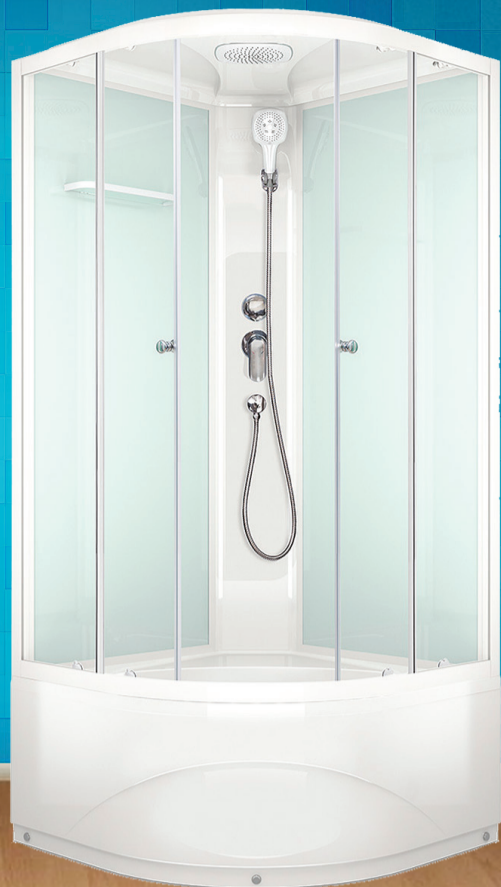

Оформляйте карту ДОМИНГО БОНУС и экономьте!

18 900₽ ²³⁵²⁰⁻
-19%

Душевая кабина DOMANI-SPA Delight
Размер: 90x90x218 см, низкий поддон, прозрачное стекло.
арт. 000-436-963, шт.

18 500₽ ²²⁵⁶⁰⁻
-18%

Душевая кабина DOMANI-SPA Delight
Размер: 90x90x218 см, высокий поддон, прозрачное стекло.
арт. 000-436-965, шт.