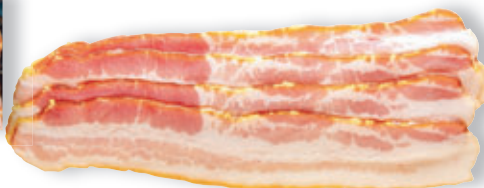

**89⁰⁰
1 шт.**

**Бекон сырокопченый
двойного копчения
ВЕЛКОМ
200 г
арт. 626531**