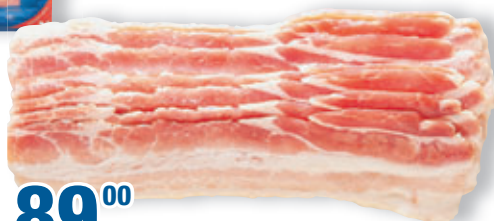

**Бекон свиной
любительский
охлажденный
вакуумная упаковка
260 г
арт. 605950**

**139⁰⁰
1 уп.**

БЕКОН

**Бекон сырокопченый
САМСОН
Венгерский,
Американский,
Финский
140 г
нарезка
арт. 63620, 63677, 63680**