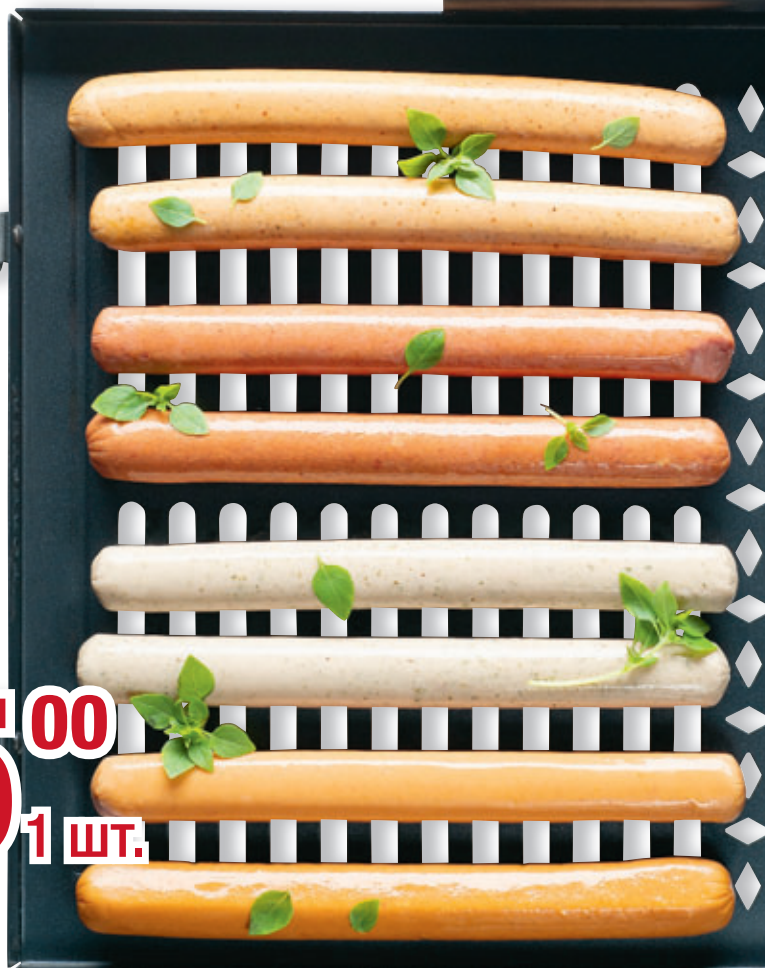

Колбаски для гриля
с сыром и беконом
ВЕЛКОМ
320 г
арт. 65032

169⁰⁰
1 шт.

Острые

Колбаски
Мексиканские
ВЕЛКОМ
320 г
арт. 637485

169⁰⁰
1 шт.

Сосиски Баварские
ВЕЛКОМ
730 г
арт. 482126

299⁰⁰
1 шт.

Колбаски Барбекю
Микс ВЕЛКОМ