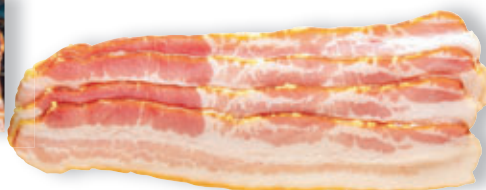

БЕКОН

**Бекон сырокопченый
САМСОН
Венгерский,
Американский,
Финский
140 г
нарезка
арт. 63620, 63677, 63680**

**89⁰⁰
1 шт.**

**Бекон сырокопченый
двойного копчения
ВЕЛКОМ
200 г
арт. 626531**

**129⁰⁰
1 шт.**