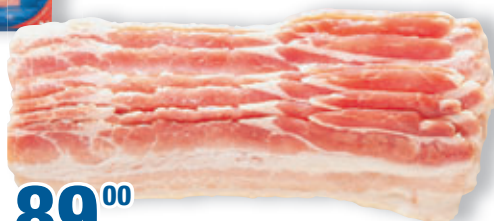

**Бекон сырокопченый
САМСОН
Венгерский,
Американский,
Финский
140 г
нарезка
арт. 63620, 63677, 63680**