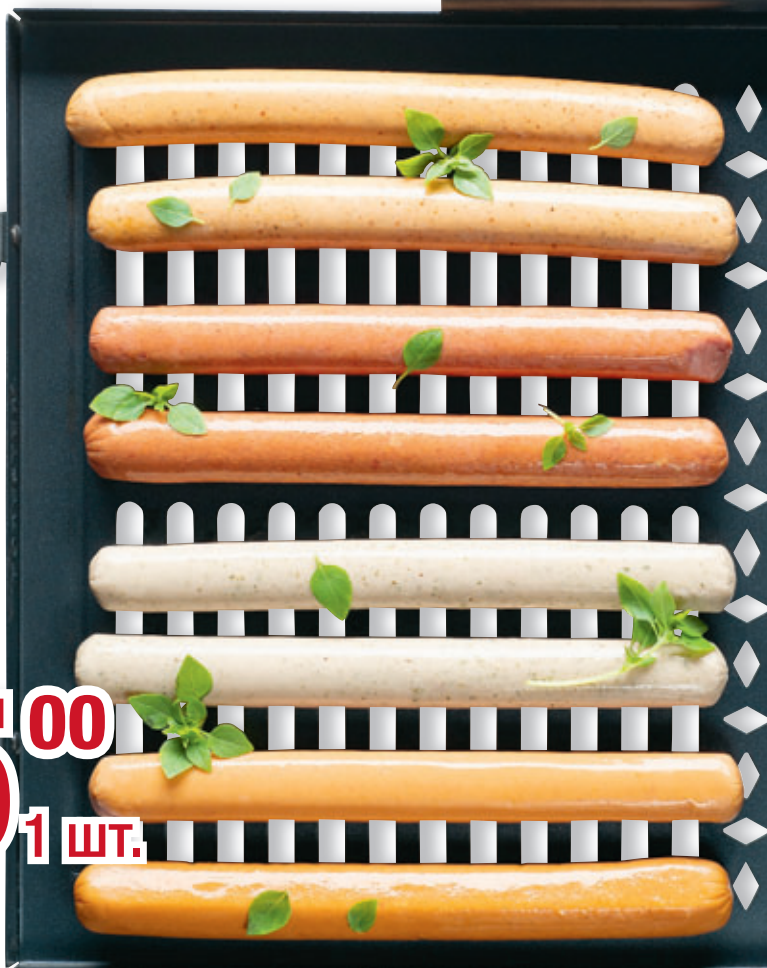

Колбаски Барбекю
Микс ВЕЛКОМ

640 г
арт. 642569

275⁰⁰
1 шт.