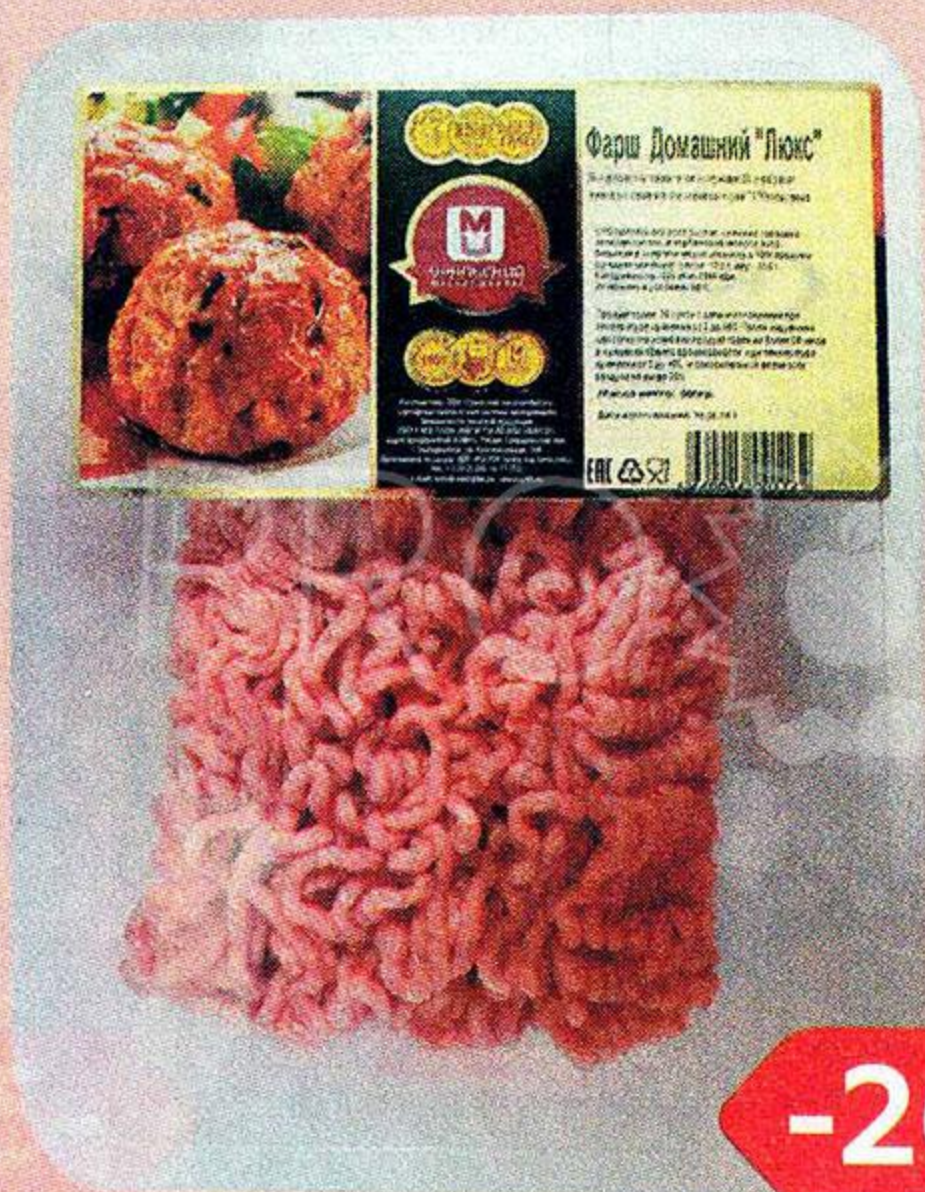

~~102⁸⁰~~
69⁹⁰

-33%

Сельдь **ИСЛАНДКА**, Филе кусочки, в красновинной заливке (Русское море), 115 г

~~81⁹⁰~~
54⁹⁰

-20%

Салат из морской капусты **БАЛТИЙСКИЙ БЕРЕГ**, в сырном соусе, 250 г

~~49⁹⁰~~
39⁹⁰

Мясо, колбасные изделия