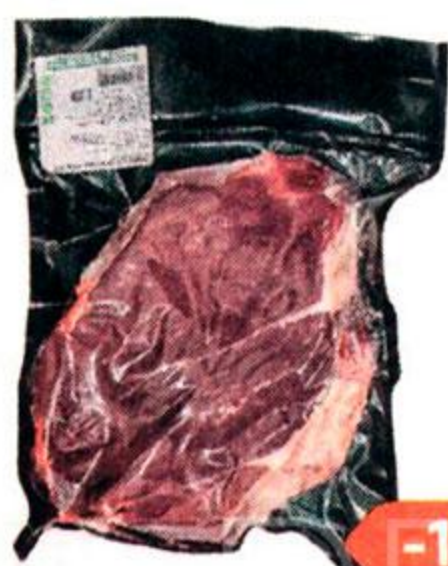

-16%

Скумбрия **СОЛЕЯ** филе кусочки в масле (ИП Овечкин Н.И.), 400 г

~~153<sup>60</sup>~~  
**129<sup>00</sup>**

-33%

Сельдь **ИСЛАНДКА**, Филе кусочки, в красновинной заливке (Русское море), 115 г

~~81<sup>90</sup>~~  
**54<sup>90</sup>**

-20%

Салат из морской капусты **БАЛТИЙСКИЙ БЕРЕГ**, в сырном соусе, 250 г

~~49<sup>90</sup>~~  
**39<sup>90</sup>**

# Мясо, колбасные изделия

**-35%**

Ребрышки  
**МИРАТОРГ**,  
Деликатесные,  
замороженные, 1кг

~~336<sup>90</sup>~~  
**219<sup>00</sup>**

**-50%**

Колбаса  
**ПРЕМЬЕРА**, Дым  
Дымычъ, сыро-  
копченая, мини  
(Агротэк), 200 г

~~149<sup>80</sup>~~  
**74<sup>90</sup>**

**-11%**

ГОВЯДИНА  
мякоть без кости  
охлажденная  
(СПК), 1кг

~~448<sup>30</sup>~~  
**399<sup>00</sup>**

**-19%**

Фарш  
**СИБИРСКИЙ**,  
охлажденный  
(Омский бекон),  
700 г