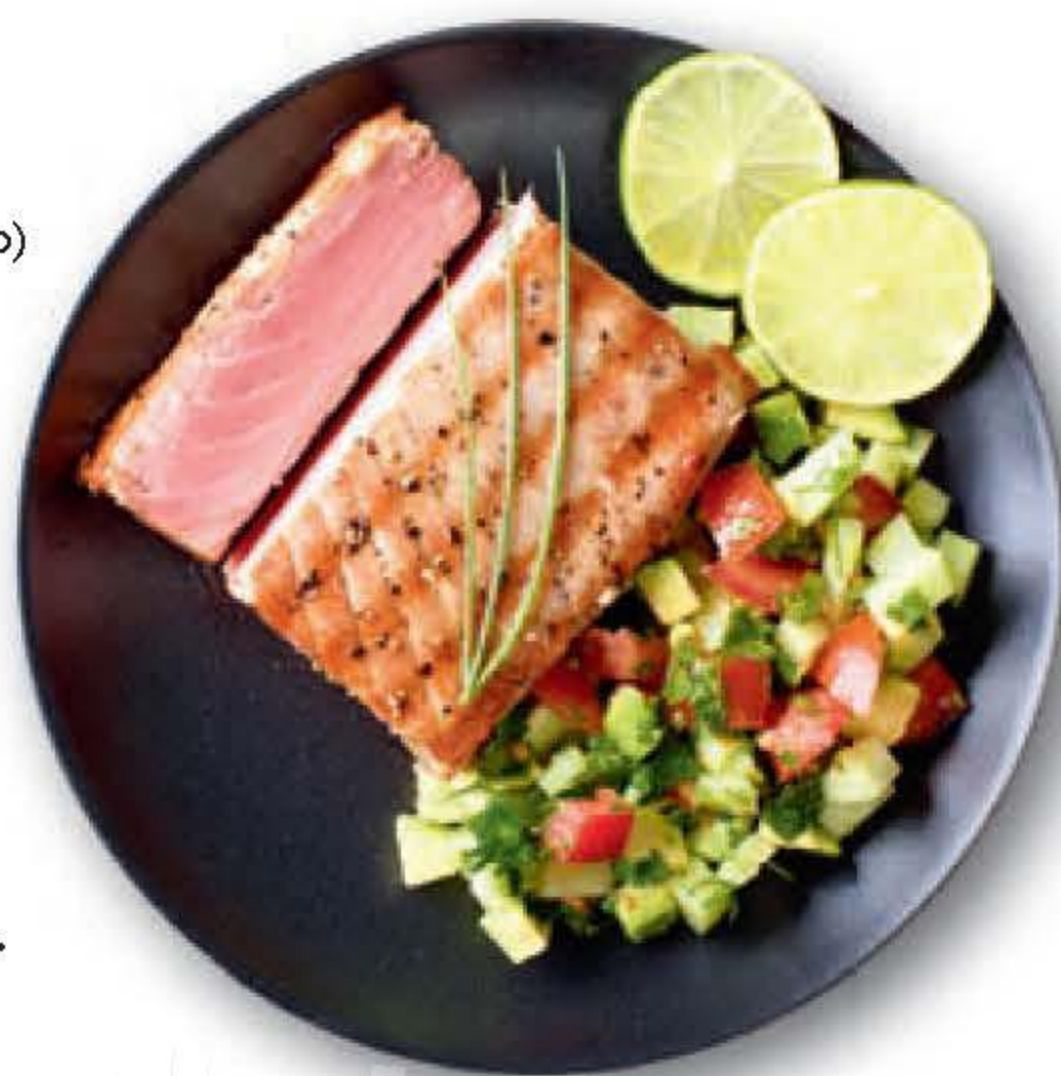

ПАНИРОВКА:

- Мука – 6-8 ст.л.
- Яйцо – 1-2 шт.

Ингредиенты на 4 порции

🕒 60 мин.

ГОТОВИМ:

1. Нарезаем филе кусками. Соевый соус разводим водой, добавляем имбирь и сахар, вымешиваем до растворения сахара. Поливаем рыбное филе, накрываем, оставляем мариноваться на 30-60 минут.

2. Пробуем филе – добавляем соли и перца по вкусу. Панируем перед жаркой в 3 этапа. Сначала обваливаем плотным слоем муки.

Затем окунаем в яйца, быстро взбитые обычной вилкой. И снова панируем в муке (при желании – в сухарях).

3. Сразу раскладываем в сковородке, где уже раскалилось масло (за 4-5 минут на огне больше среднего), и обжариваем с обеих сторон до корочки, каждую примерно по 3-4 минуты.