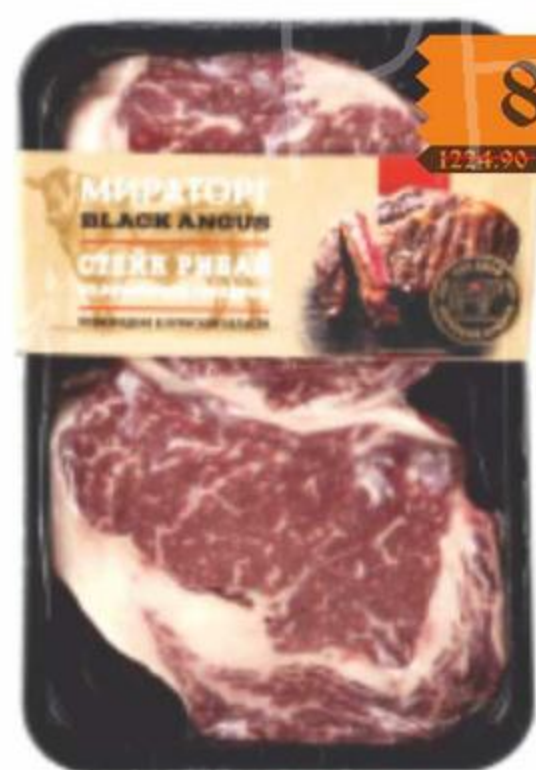

69<sup>90</sup> шт.  
~~111.70~~ выгода 37%

**Соус соевый Сэн Соу 150мл**  
Премиум Оригинал

149<sup>90</sup> шт.  
~~179.90~~ выгода 16%

**Соус Энкона Острый 142мл**  
Кайенский перец Великобритания

199<sup>90</sup> шт.  
~~299.70~~ выгода 33%

**Соус бальзамический**  
**Центо Пресенто 250мл**  
из Модены Традиционный Италия

69<sup>90</sup> шт.  
~~84.80~~ выгода 17%

**Паста томатная Помидорка 250мл**

ТОВАР ИМЕЕТ ПОДТВЕРЖДЕНИЕ КАЧЕСТВА. КОЛИЧЕСТВО ТОВАРА ОГРАНИЧЕНО. ТОВАР МОЖЕТ ОТЛИЧАТЬСЯ ОТ ПРЕДСТАВЛЕННОГО В РЕКЛАМНЫХ МАТЕРИАЛАХ. ЦЕНЫ УКАЗАНЫ В РУБЛЯХ. ПРЕДЛОЖЕНИЕ НЕ ЯВЛЯЕТСЯ ПУБЛИЧНОЙ ОФЕРТОЙ. ТОВАР МОЖЕТ ПРИСУТСТВОВАТЬ НЕ ВО ВСЕХ МАГАЗИНАХ.

**Овощная смесь Витамин 400г**  
Летняя

**Лопатка свиная Мираторг**  
охлажденная

**Шейка свиная Мираторг**  
охлажденная

**Стейк Рибай Мираторг 320г**  
из говядины охлажденный

**Стейк Мираторг Чак ролл 570г**  
из мраморной говядины охлажденный