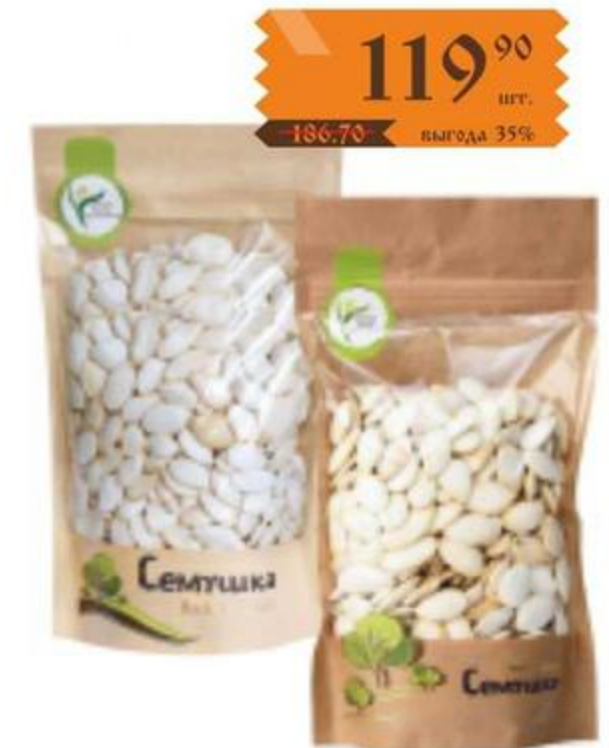

49<sup>90</sup>  
шт.

59.70 выгода 16%

**Кукурузные снеки Читос 85г**

Сыр; Кетчуп

74<sup>90</sup>  
шт.

114.70 выгода 34%

**Чипсы Лэйс 150г**

Сыр; Бекон; Лук; Натуральные с солью;  
Сметана и зелень; Краб

119<sup>90</sup>  
шт.

164.70 выгода 27%

**Чипсы Лэйс 240г**

Зеленый лук; Краб

119<sup>90</sup>  
шт.

186.70 выгода 35%

**Семена тыквы Семушка 160г**

жареные соленые; жареные