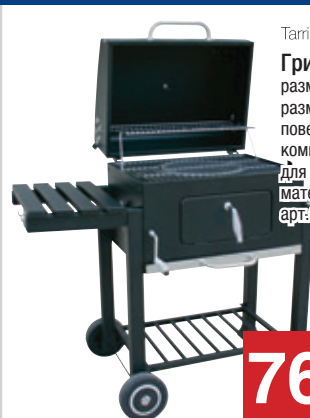

Гриль Deluxe ТН

размер: 115x107x67см
размер рабочей
поверхности: 55x41,5см
комплектация: решетка
для жарки, боковой стол
материал: сталь
арт.653383

~~10999⁰⁰~~ 1шт.

7699⁰⁰ 1шт.