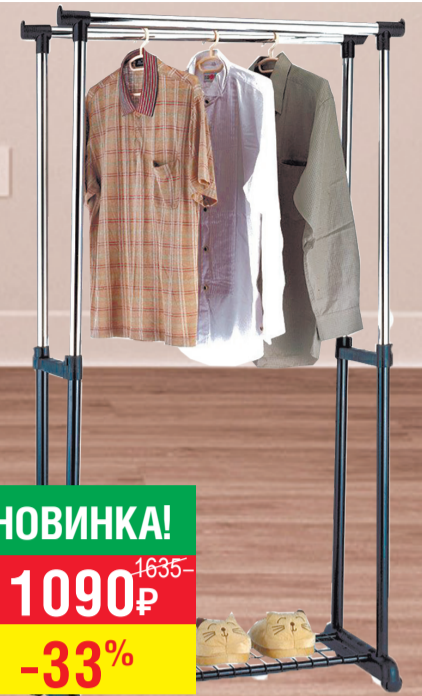

НОВИНКА!

1090₽ ~~1635~~

-33%

Гардероб РЫЖИЙ КОТ GR-03A
Размер: 75x42x90-160 см, 2 перекладины.
арт. 000-449-709, шт.