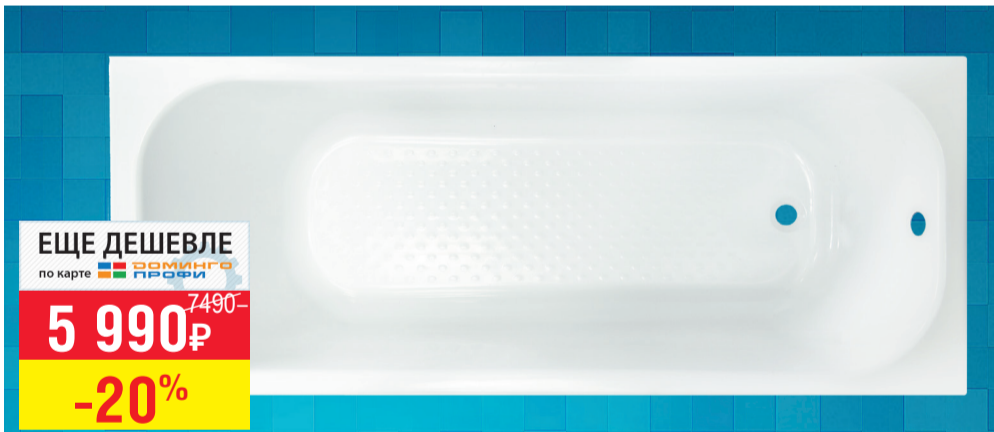

ЕЩЕ ДЕШЕВЛЕ
по карте ДОМИНГО ПРОФИ

~~7490~~
5 990₽
-20%

Ванна акриловая Victoria
Размер: 150x70 см, ножки в комплекте.
арт. *000-428-837, шт.