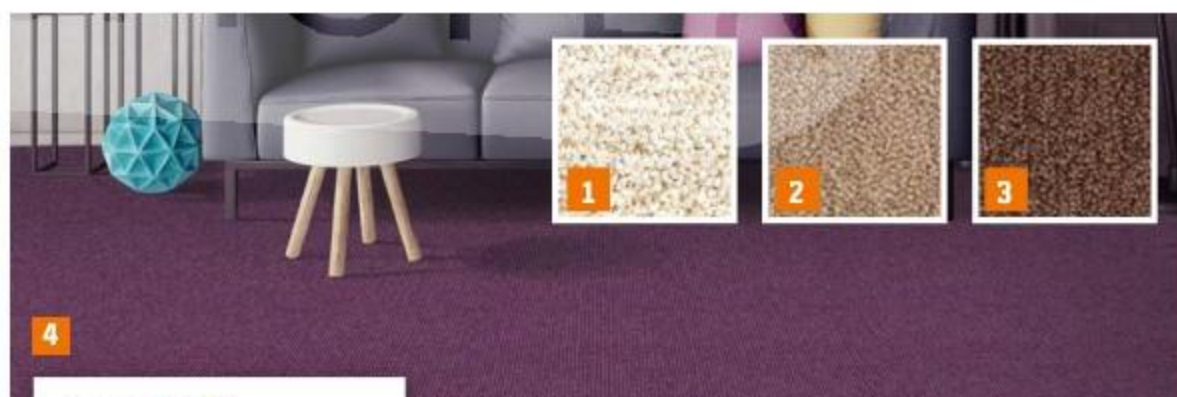

33 класс, 12 мм, 4х-сторонняя фаска, синхронное тиснение, цифровая печать, узкая планка 1286x160 мм, производство Германия, цвет: Дуб Роллинсон, код 4359154, Дуб Тревизо, код 4359162

~~969,₹~~
825,₹

Tarkett