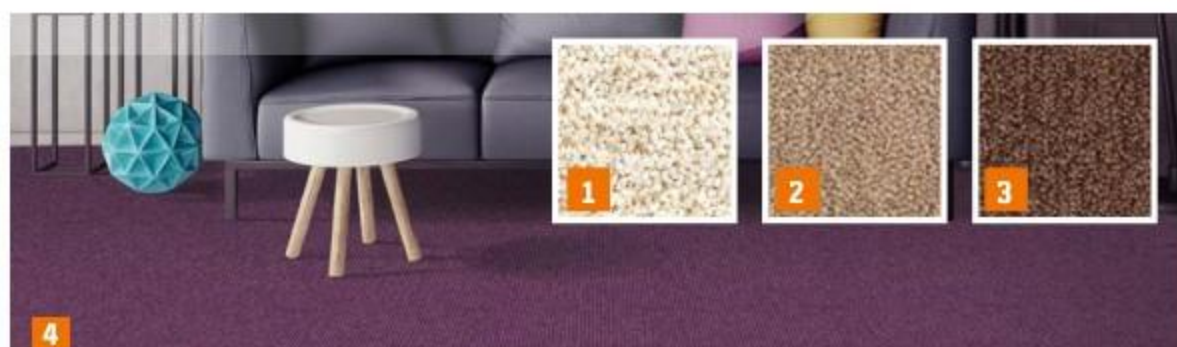

~~969,₹~~
825,₹ / м²

Tarkett

Ковролин Tarkett Драгон

1 цвет: светло-бежевый, код 3621778, бежевый, код 3621760
2 светло-коричневый, код 3621786 3 коричневый, код 3621752
4 фиолетовый, код 3621836