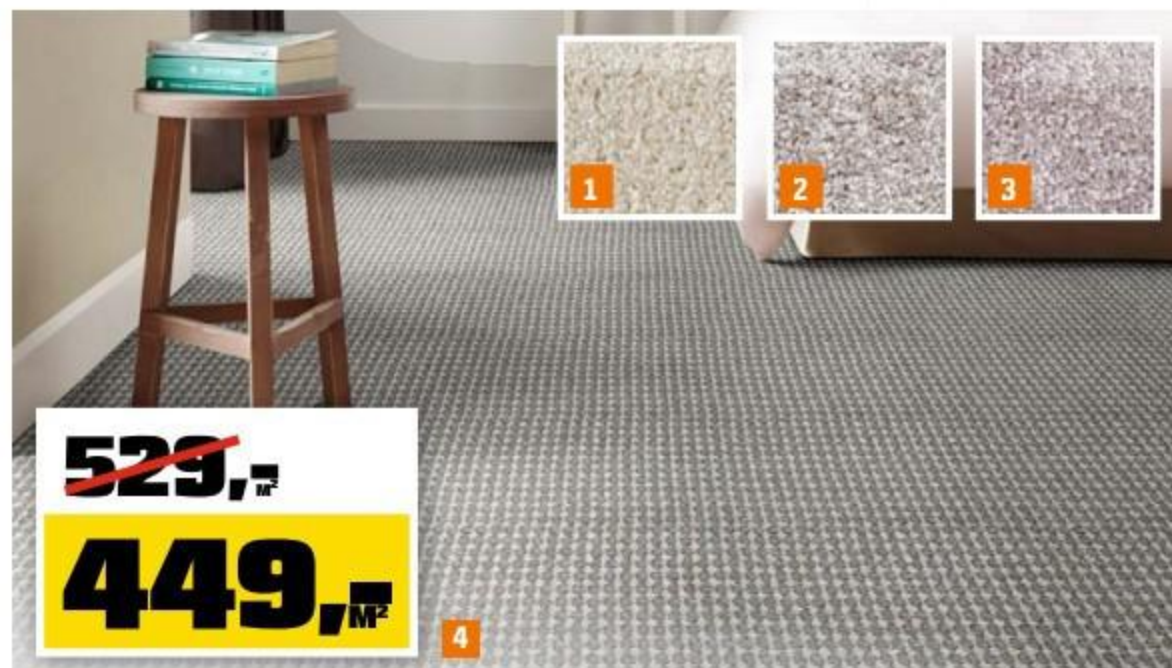

~~529,₺~~
449,₺ / м²

Ковролин Зартекс Фиеста
1 цвет: молочный, код 4115044 2 перламутровый, код 4115051
3 светло-лиловый, код 4115036 4 серый, код 4115028