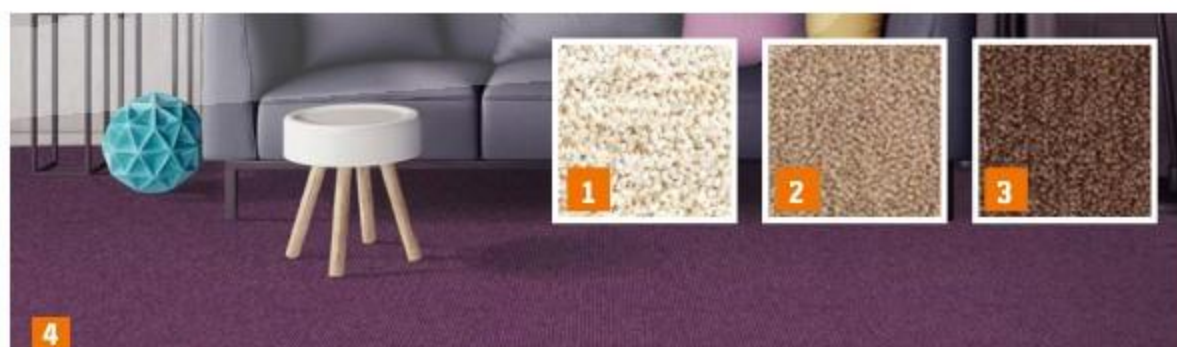

~~969,₹~~
825,₹

Tarkett

Ковролин Tarkett Драгон

1 цвет: светло-бежевый, код 3621778, бежевый, код 3621760
2 светло-коричневый, код 3621786 3 коричневый, код 3621752
4 фиолетовый, код 3621836