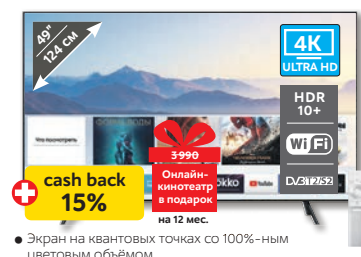

SAMSUNG

КОД
10021353

QLED 4К-телевизор QE49Q77RAU

84 990 на 24 мес.* **3 542**

- Экран на квантовых точках со 100%-ным цветовым объемом
- Технология полной прямой подсветки для высочайшего уровня детализации и потрясающей глубины цветов
- Технология искусственного интеллекта для масштабирования контента до 4К
- Единое невидимое подключение
- Премиальный пульт One Remote с голосовым управлением