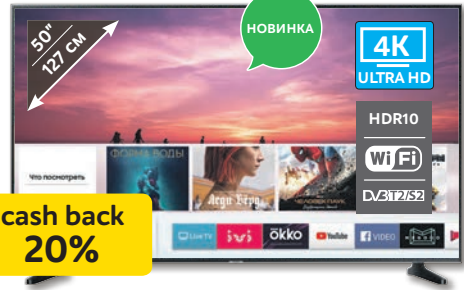

4K смарт-телевизор UE50NU7097U

cash back 20%

- Поддержка HDR
- Технология улучшенных цветов PurColor
- Технология UHD Dimming

41 990

34 990

ваша скидка
7 000

на 18 мес.*
1 944

ВЫГОДА ДО 16 000 Р.**

ДНИ SAMSUNG

SAMSUNG Galaxy

**При покупке техники от 9 990 р.