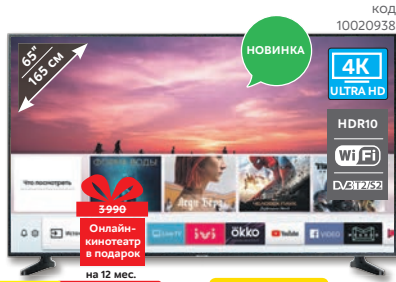

SAMSUNG

4К смарт-телевизор UE65NU7090U

- Поддержка HDR
- Технология улучшенных цветов PurColor
- Технология UHD Dimming
- Универсальная платформа доступа и управления Smart Hub
- 2 HDMI

84 990 **ваша скидка 15 000** на 24 мес.* **2 917** **+ cash back 15%**

LG

4К смарт-телевизор 70UK6710

- Звуковая система Ultra Surround
- Пульт Magic Remote с голосовым управлением в комплекте
- 4 HDMI
- Функция HbbTV