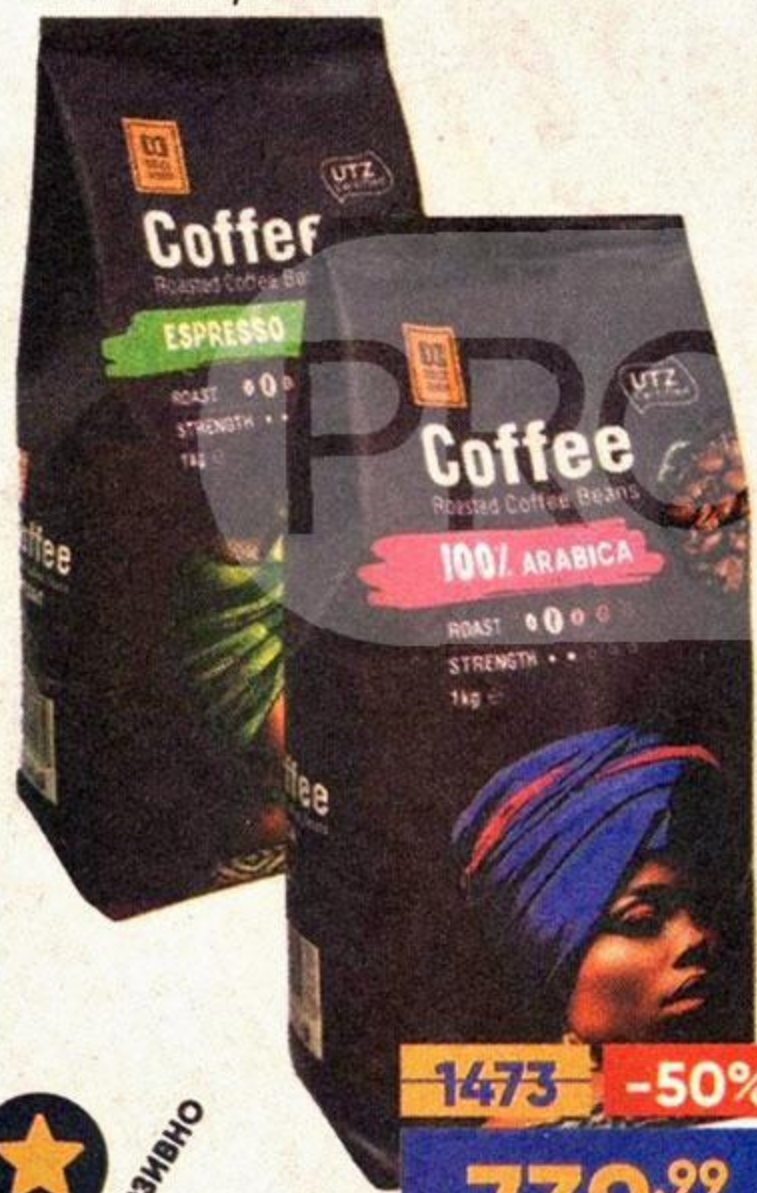

**КОФЕ JARDIN
COLOMBIA SUPREMO,**
в зернах, 1000 г

~~1421~~ -50%

709.99

**ШОКОЛАД МОЛОЧНЫЙ
ALPEN GOLD MAXFUN, 160 г:**

- со взрывной карамелью, мармеладом и печеньем
- со взрывной карамелью, фруктовыми кусочками и шипучими шариками

**КАПСУЛЫ NESCAFE
DOLCE GUSTO, 12-16 шт. в уп.,**
в ассортименте

~~578.99~~ -31%

399.99

КОФЕЙНЫЕ ИСТОРИИ

КОФЕ DOLCE ALBERO,
жаренный, в зернах, 1000 г:
- espresso, 70%
- arabica, 100%

~~1473~~ -50%

739.99

КОФЕ JARDIN COLOMBIA MEDELLIN,
растворимый, 150 г