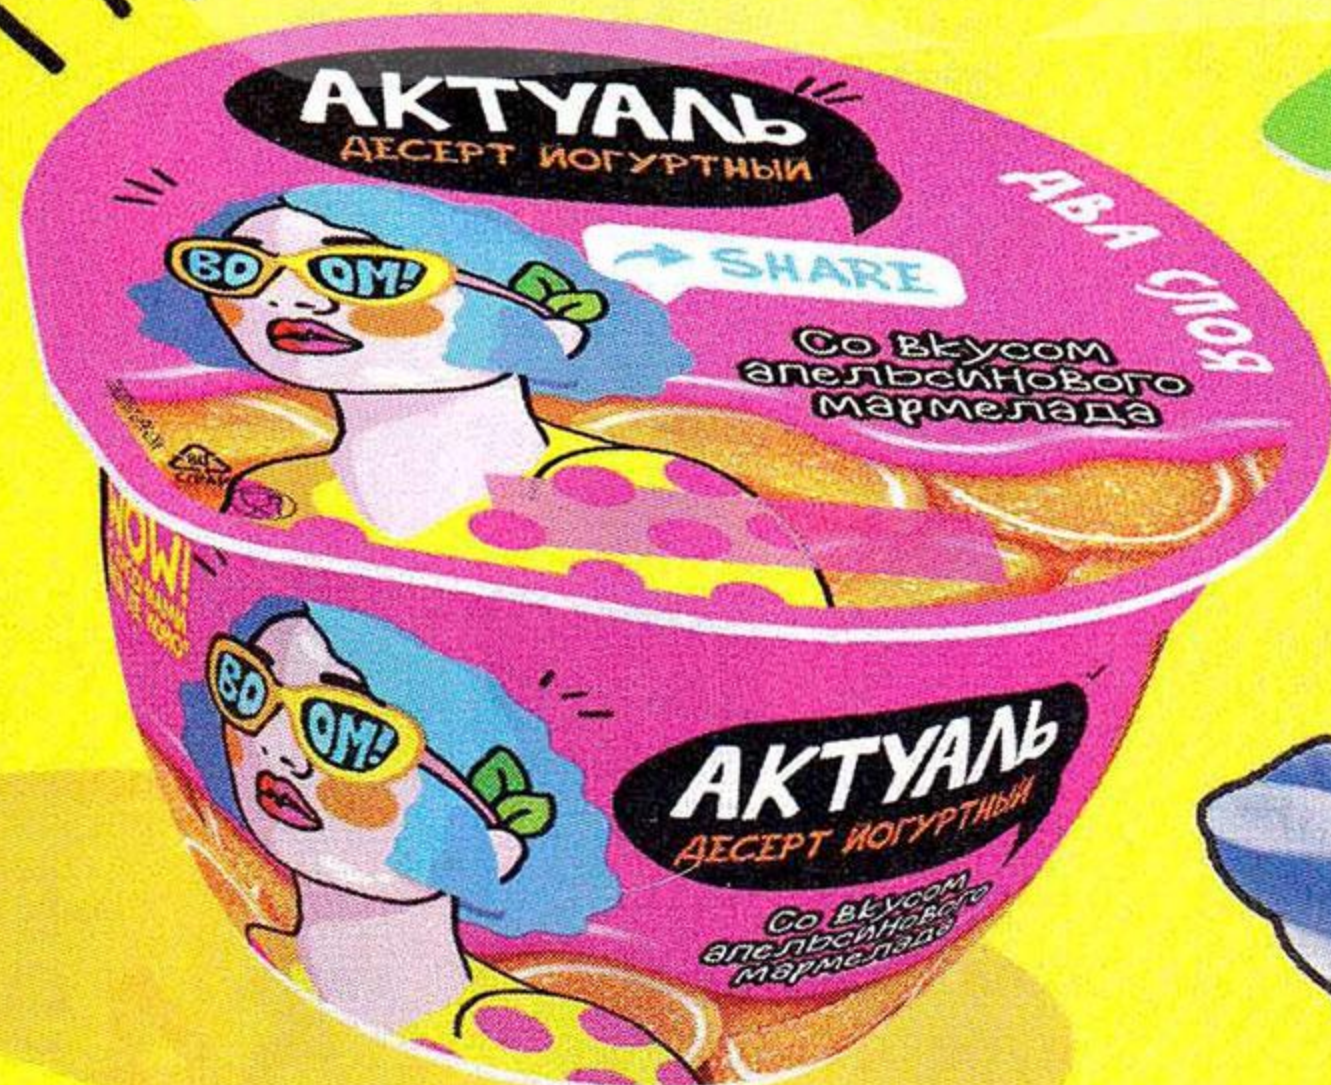

* НАТУРАЛЬНОЕ КОКОСОВОЕ ЖЕЛЕ