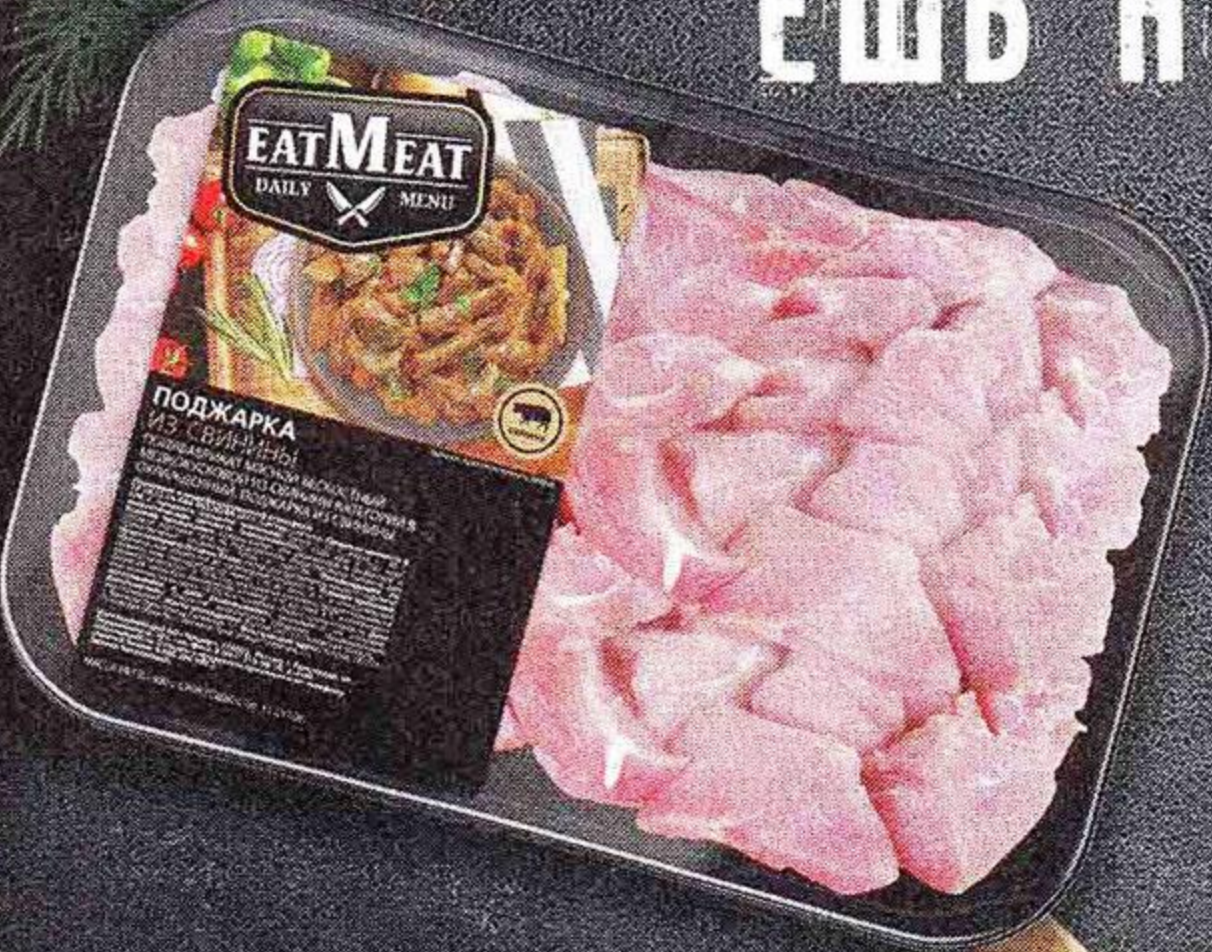

ЕШЬ НАСТОЯЩЕЕ!

Приглашаем на работу

Мы предлагаем:

- Стабильную «белую» заработную плату
- Обучение на рабочем месте
- Работу рядом с домом

Наши вакансии:

- Продавец
- Товаровед
- Директор магазина

ЗАПИШИСЬ НА СОБЕСЕДОВАНИЕ!
8 800 222 46 52