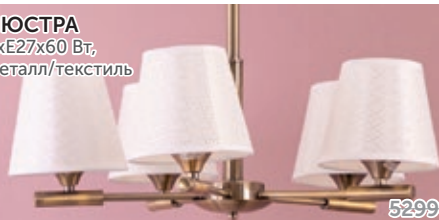

LED, 5 Вт, E14,  
в ассорт.

129-  
**79-**

**ЛАМПА НАСТОЛЬНАЯ**

E14x1x40 Вт,  
керамика/текстиль,  
цвет в ассорт.

1899-  
**949-**

**ЛЮСТРА**

5xLEDx60 Вт,  
металл/текстиль

5299-  
**3199-**