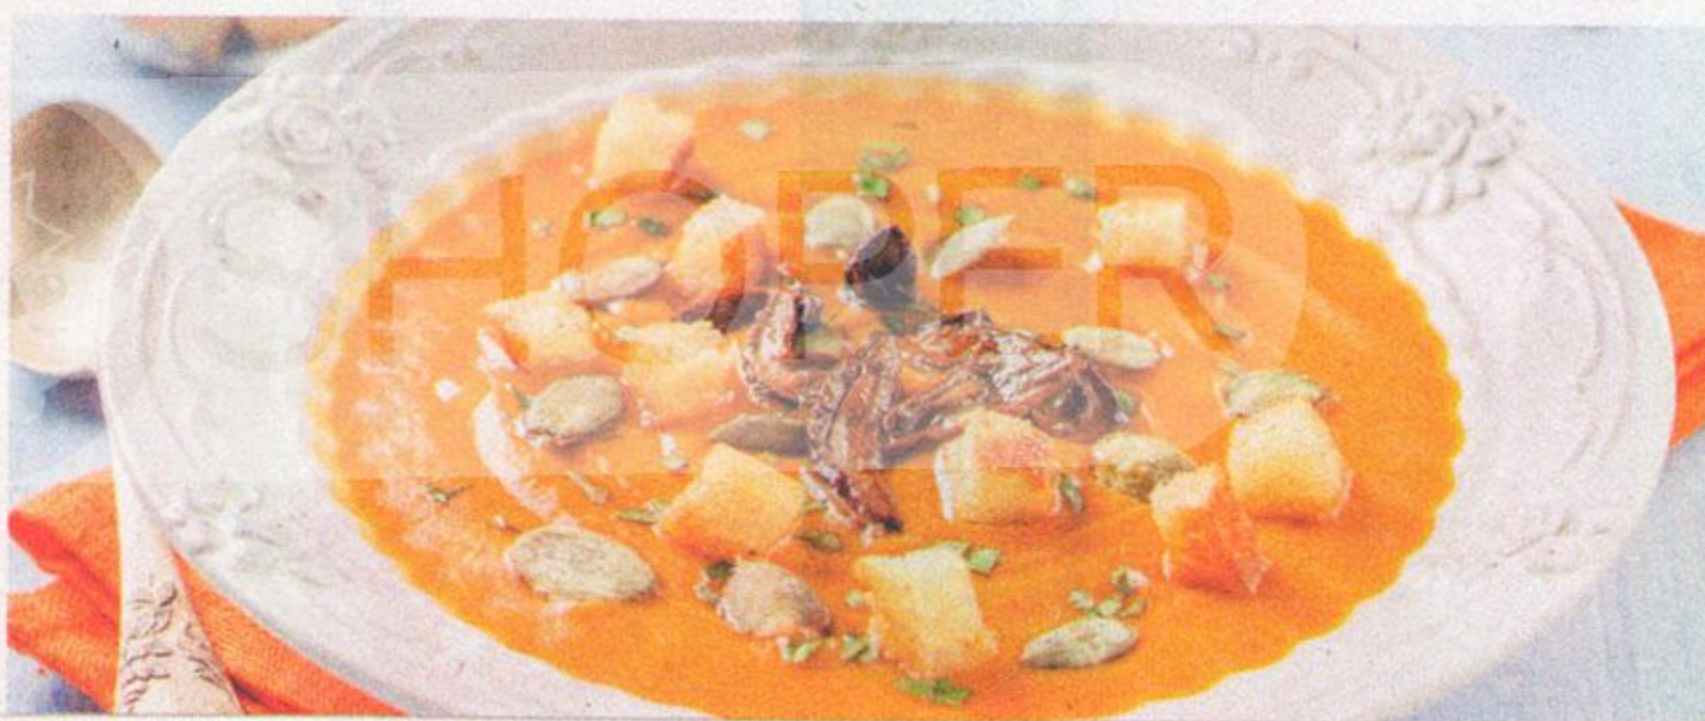

Тыквенный суп-пюре с белыми грибами

Ингредиенты:

Время приготовления: 60 минут
Количество порций: 4

- Тыква (без кожуры)..... 500 г
- Лук репчатый ..... 1 шт.
- Масло оливковое ..... 50 мл
- Грибы (белые сушеные) ..... 15 г
- Сухарики (из белого хлеба) ..... 2 ст. л.
- Соль/перец..... по вкусу
- Семечки тыквенные (жаренные) по вкусу

Приготовление:

1. 1 Очистить тыкву, убрать семена, нарезать небольшими кубиками. Мелко нарезать лук. Сушеные белые грибы замочить в 200 мл воды на 15 минут.
2. 2 В кастрюлю с водой переложить грибы и варить на среднем огне 25 минут. Обжарить на сковороде с оливковым маслом тыкву и лук 5 минут.
3. 3 Отваренные грибы достать из воды, довести количество бульона до 200 мл, переложить овощи в кастрюлю с грибным отваром и тушить приблизительно 5–7 минут.
4. 4 Тушеные овощи вместе с бульоном поместить в блендер, посолить и измельчить в пюре. Грибы быстро обжарить на оливковом масле. Суп выливаем из блендера в тарелку, добавляем жареные тыквенные семечки, белые грибы и сухарики.

Приятного аппетита!

Календарь скидочек

31 октября

пресервы

25%

1 ноября

колбасы, мясные деликатесы

25%

2 ноября

пельмени, вареники

30%

3 ноября

соки и нектары*

3+1**

4 ноября

мясные консервы*

30%

5 ноября

чай*

30%

* Кроме детских

** При одновременной покупке трех товаров из одной указанной категории четвертый товар с наименьшей стоимостью приобретаете за 1 рубль. Возврат товара по акции осуществляется в количестве, указанном в условиях акции.

Акция проходит не во всех магазинах «Магнит». Сведения о фактическом действии акции уточняйте в магазине. Скидки не распространяются на продукцию собственного производства и товары, участвующие в других акциях, выделенные акционным ценником и товары «Лучшая цена». Скидка предоставляется на кассе. При одновременном действии на товар, не отмеченный акционным ценником, двух и более скидочек, предоставляемых на кассе, покупатель получает только одну, наиболее выгодную. Количество товара ограничено. Изображенные товары указаны для примера и не являются объектом рекламирования. Звоните нам: 8 800 200 90 02 (Звонок бесплатный с номеров РФ). Пишите нам: magnit.ru. Оценивайте нас в мобильном приложении «Магнит».

Приглашаем на работу

Мы предлагаем:

Стабильную «белую» заработную плату

Обучение на рабочем месте

Работу рядом с домом

Наши вакансии:

• Продавец • Товаровед • Директор магазина

ЗАПИШИСЬ НА СОБЕСЕДОВАНИЕ!

8 800 200 90 02

Звоните нам: 8-800-200-90-02 (звонок бесплатный с номеров РФ). Пишите нам: magnit.ru. Оценивайте нас в мобильном приложении «Магнит». Внимание! Акция проходит только в универсамах «Магнит» и магазинах «Магнит» у дома. Все цены указаны в рублях, включают в себя НДС. Акция действует при условии наличия товара в ассортименте. Сведения о фактическом действии акции уточняйте в магазине или на сайте www.magnit.ru. Ассортимент товаров, участвующих в акции, выделен на полке только акционным ценником, размещенном в каждом торговом объекте. Количество товара по акции ограничено. Акционная цена действительна только при одновременном приобретении товара не более 30 шт./кг. Скидки не суммируются. На товары, участвующие одновременно в двух и более акциях, предоставляется наибольшая скидка. Скидки не распространяются на товары «Лучшая цена». Подробную информацию можно найти на сайте www.magnit.ru. АО «Тандер» оставляет за собой право изменить цену в случае резкого изменения цены поставщиком/производителем. Доакционная цена указана средняя по универсамам «Магнит» и магазинам «Магнит» у дома. Акционная цена рассчитана с учетом указанной скидки и округлена в пользу покупателя. Скидка указана средняя по сети. Указанные сведения носят информационный характер и не являются публичной офертой. Почтовый адрес: 350072, г. Краснодар, ул. Солнечная, 15/5, Контакт-центр «Магнит».

• РЦ Дзержинск

2 010003 035518