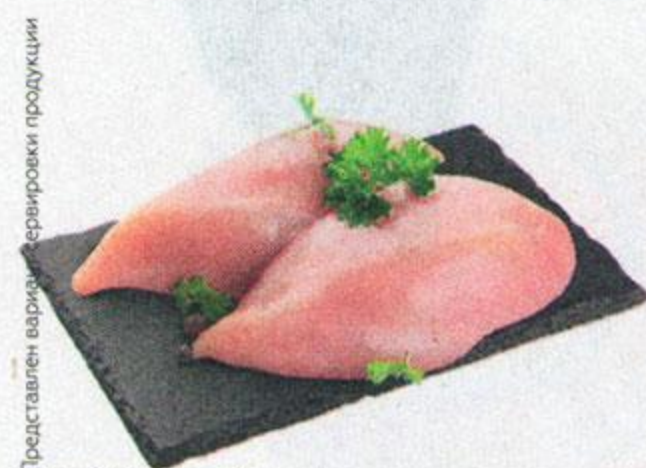

Филе цыпленка-бройлера
ПАВЛОВСКАЯ КУРОЧКА/АКАШЕВО/КУРИНОЕ ЦАРСТВО, охлажденное, 1кг

~~249⁸⁰~~
199⁰⁰