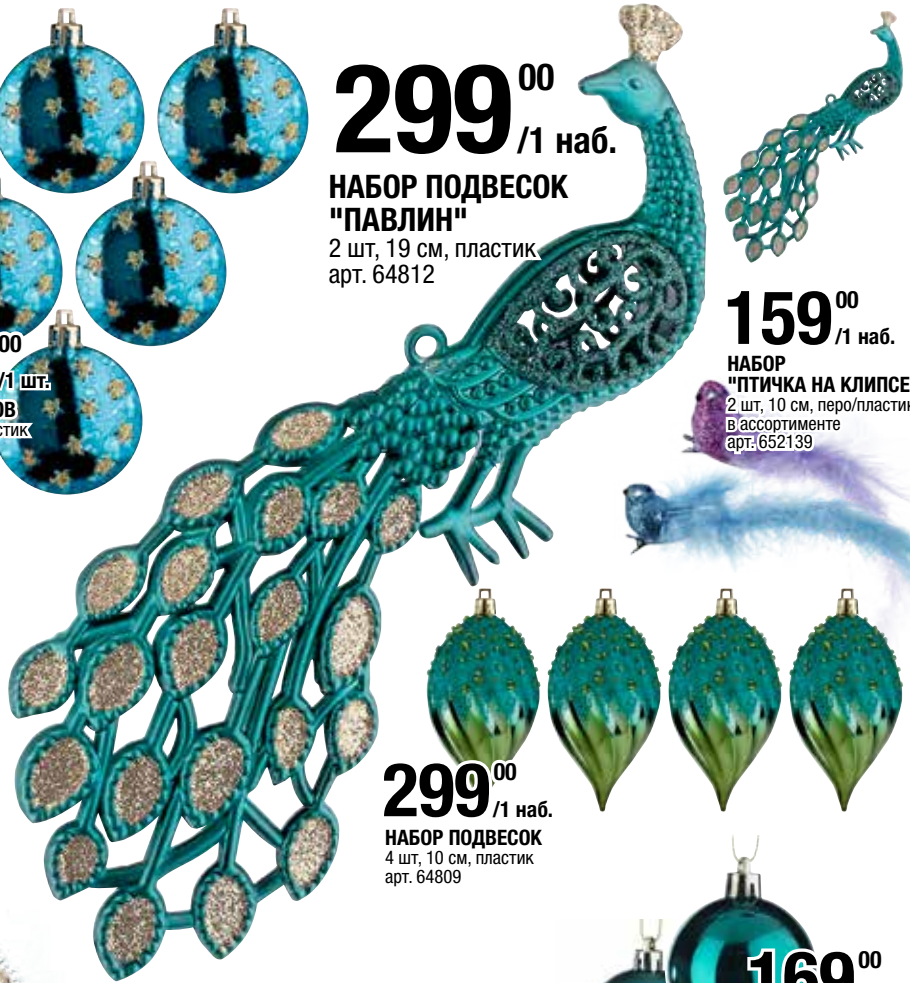

229⁰⁰ /1 шт.
НАБОР ШАРОВ
6 шт, 5 см, пластик
арт. 64811

299⁰⁰ /1 наб.

НАБОР ПОДВЕСОК
"ПАВЛИН"
2 шт, 19 см, пластик
арт. 64812