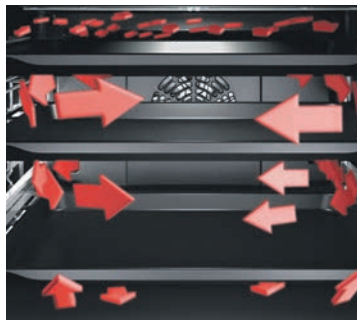

Цена со скидкой	13 993	30%
Цена со скидкой	9 995	50%

 22 990
19 990

ТЕЛЕСКОПИЧЕСКИЕ НАПРАВЛЯЮЩИЕ, выдвигающиеся из духового шкафа, значительно снижают риск получения ожогов и облегчают процесс извлечения готовых блюд.

КАТАЛИТИЧЕСКАЯ ОЧИСТКА происходит за счёт каталитической эмали с особым составом, которой покрыты задняя и боковые стенки духового шкафа.

В процессе приготовления пищи этот особый состав разлагает выделяемый жир на сажу и воду, которые поглощаются частицами-сорбентами эмали. Процесс происходит полностью автоматически.