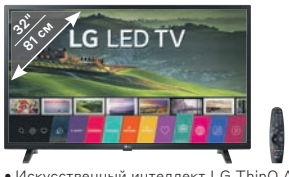

Cash back
20%

• Процессор X-Reality PRO

23-990
22 990

ваша скидка
1 000

LG

код
10021566

Смарт-телевизор 32LM6350