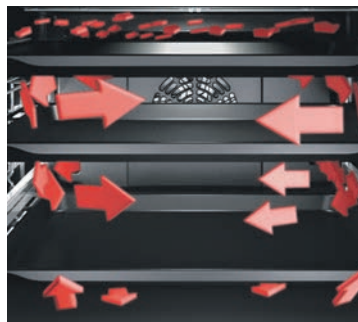

Цена со скидкой	13993	30%
Цена со скидкой	9995	50%

 22 990
19 990

ТЕЛЕСКОПИЧЕСКИЕ НАПРАВЛЯЮЩИЕ, выдвигающиеся из духового шкафа, значительно снижают риск получения ожогов и облегчают процесс извлечения готовых блюд.

КАТАЛИТИЧЕСКАЯ ОЧИСТКА происходит за счёт каталитической эмали с особым составом, которой покрыты задняя и боковые стенки духового шкафа.

В процессе приготовления пищи этот особый состав разлагает выделяемый жир на сажу и воду, которые поглощаются частицами-сорбентами эмали. Процесс происходит полностью автоматически.