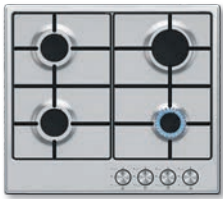

- Газконтроль, автоматический электроподжиг
- Поверхность из нержавеющей стали
- Эмалированные решётки

 10-990
8 990

Цена со скидкой	6 293	30%
Цена со скидкой	4 495	50%

Midea

 код
20061672

Электрическая варочная панель MCH64161