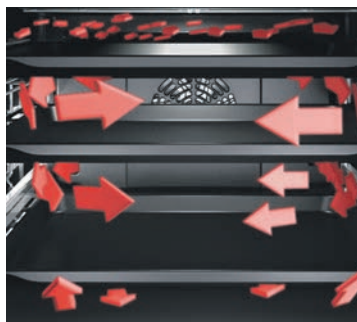

Цена со скидкой	13 993	30%
Цена со скидкой	9 995	50%

 22 990
19 990

ТЕЛЕСКОПИЧЕСКИЕ НАПРАВЛЯЮЩИЕ, выдвигающиеся из духового шкафа, значительно снижают риск получения ожогов и облегчают процесс извлечения готовых блюд.

КАТАЛИТИЧЕСКАЯ ОЧИСТКА происходит за счёт каталитической эмали с особым составом, которой покрыты задняя и боковые стенки духового шкафа.

В процессе приготовления пищи этот особый состав разлагает выделяемый жир на сажу и воду, которые поглощаются частицами-сорбентами эмали. Процесс происходит полностью автоматически.