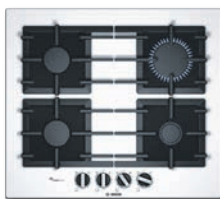

13 КОМПЛЕКТОВ | 9,5 л РАСХОД ВОДЫ

46 990
39 990

Цена со скидкой	27 993	30%
Цена со скидкой	19 995	50%

код
20037246

Газовая варочная панель PPP6A2B90R

- Газконтроль, автоматический электроподжиг
- Чугунные решётки, ударопрочное стекло