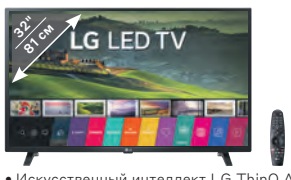

Cash back
20%

• Процессор X-Reality PRO

23-999

22 990

ваша скидка
1 000

LG

код
10021566

Смарт-телевизор 32LM6350