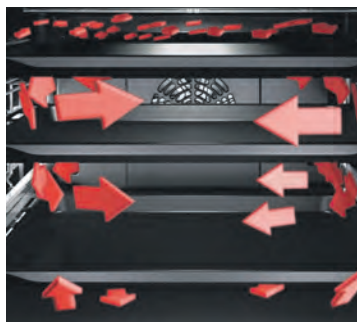

Цена со скидкой	13 993	30%
Цена со скидкой	9 995	50%

 22 990
19 990

ТЕЛЕСКОПИЧЕСКИЕ НАПРАВЛЯЮЩИЕ, выдвигающиеся из духового шкафа, значительно снижают риск получения ожогов и облегчают процесс извлечения готовых блюд.

КАТАЛИТИЧЕСКАЯ ОЧИСТКА происходит за счёт каталитической эмали с особым составом, которой покрыты задняя и боковые стенки духового шкафа.

В процессе приготовления пищи этот особый состав разлагает выделяемый жир на сажу и воду, которые поглощаются частицами-сорбентами эмали. Процесс происходит полностью автоматически.