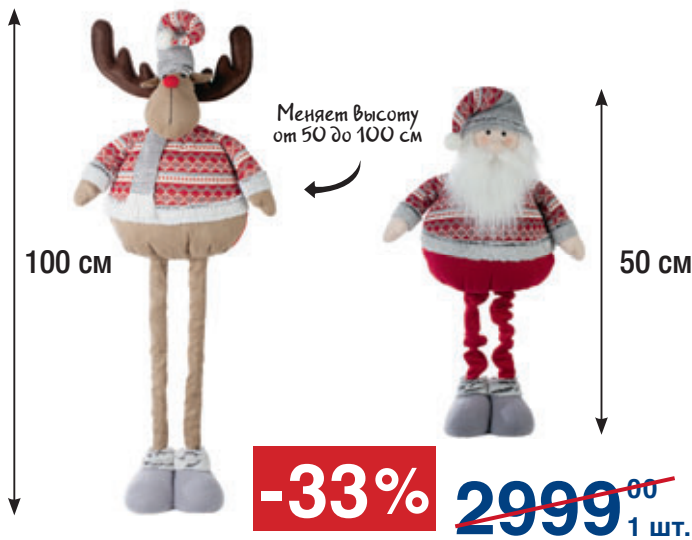

-33% ~~2999⁰⁰~~ 1 шт.

1999⁰⁰ 1 шт.