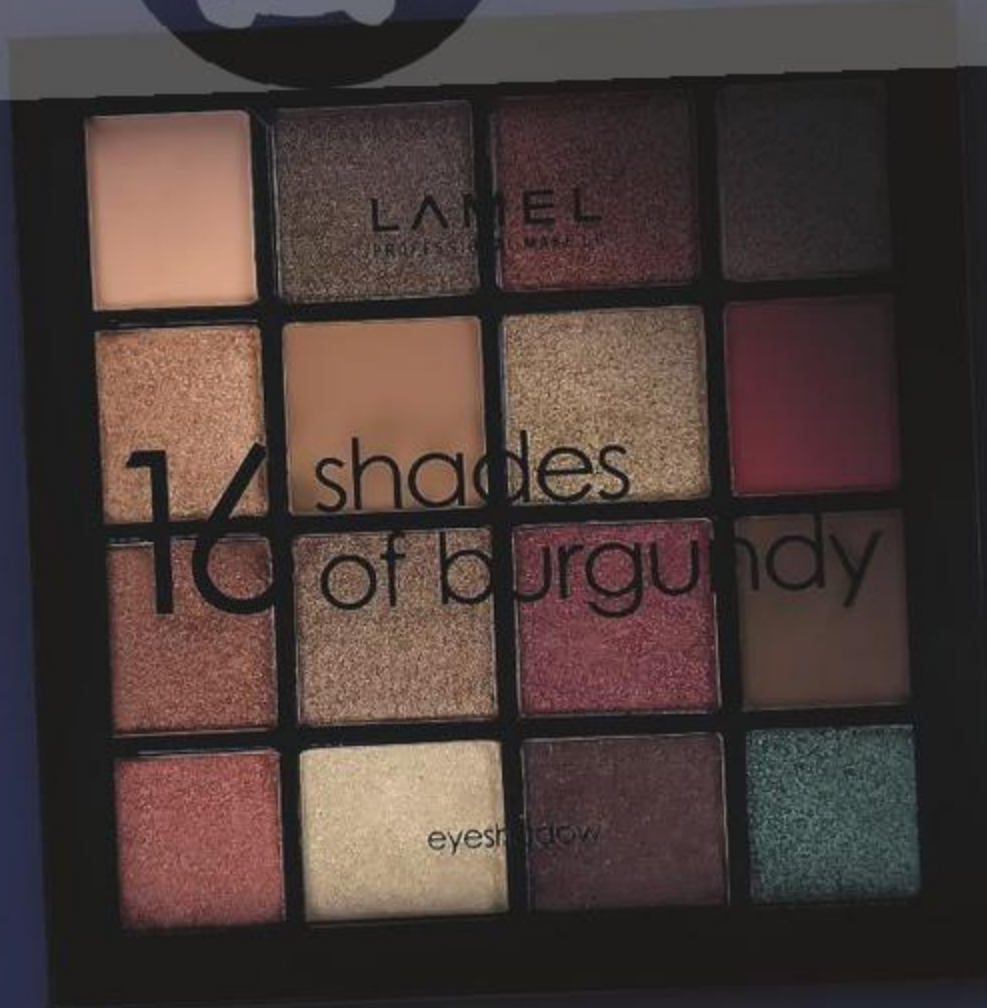

ТВОЙ СИЯЮЩИЙ ВЗГЛЯД ОТ

PRO SHOPPER LAMEL

Идеально скомпонованная по цветам палетка **16 SHADES OF BURGUNDY** избавит вас от мучительного выбора, с какими другими оттенками ее сочетать. Палитра представлена в цветовой гамме **Burgundy** и вмещает в себя 16 оттенков, которые идеально комбинируются между собой, позволяя создавать как легкие дневные, так и более яркие вечерние макияжи. Оттенки привлекают внимание безупречной матовостью, легким сатиновым отливом и ярким шиммерным блеском. Все цвета можно использовать по отдельности или комбинировать их, создавая тем самым эффектные переходы, подчеркивающие глубину взгляда.

488^{30.}
руб.