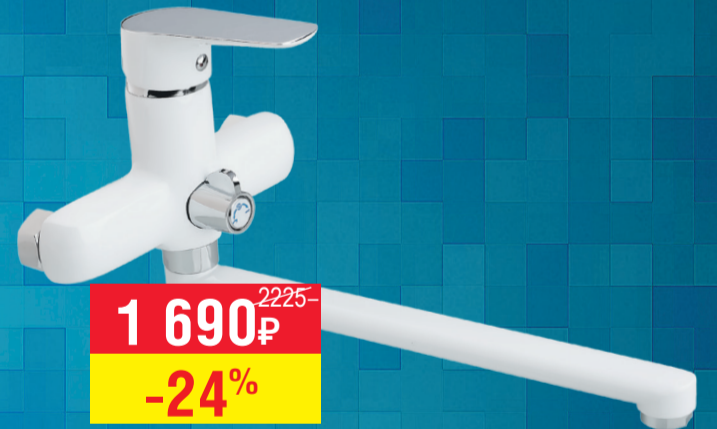

Смеситель для ванны Juguni с длинным изливом
Материал: латунь, цвет: хром.
арт. 000-448-814, шт.

Смеситель для кухни CALORIE с гибким изливом
Материал: латунь, цвет: хром.
арт. 000-453-770, шт.

~~2225~~
1 690₽
-24%

~~41~~
29₽
-29%

Пемза фигурная БАННЫЕ ШТУЧКИ
В ассортименте.
арт. 000-359-272, шт.