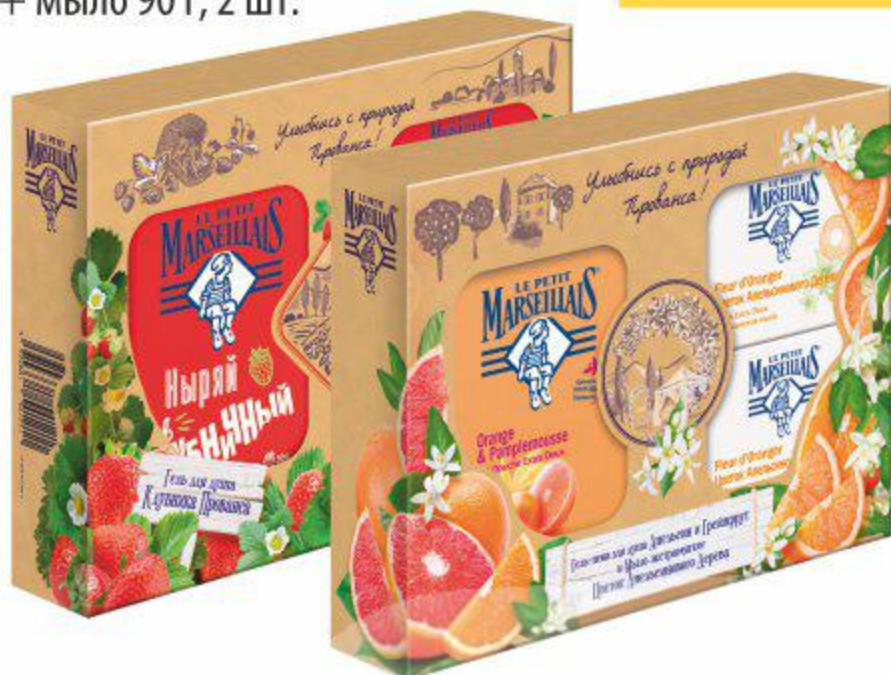

**ПОДАРОЧНЫЙ НАБОР
УЛЫБНИСЬ С ПРИРОДОЙ
ПРОВАНСА,** в ассортименте,
гель для душа 250 мл
+ мыло 90 г, 2 шт.

179⁹⁰