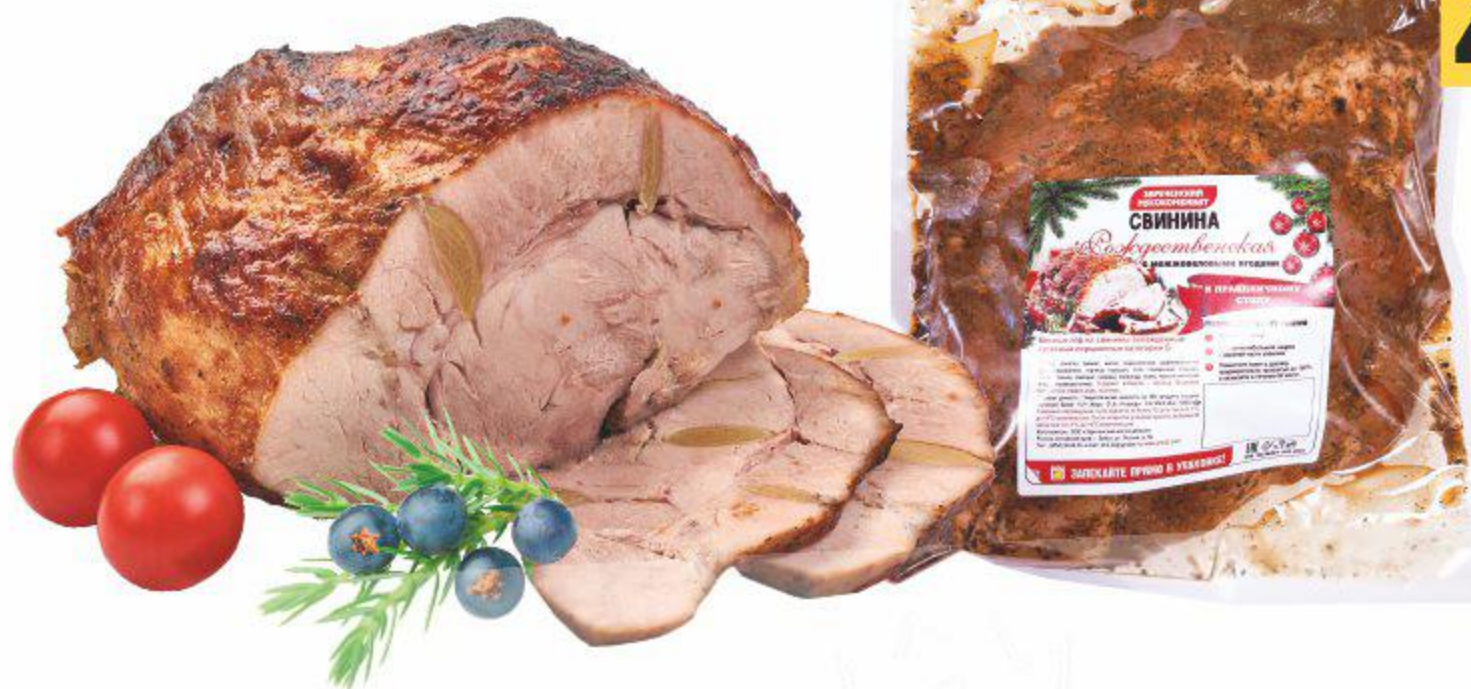

СЕРВЕЛАТ НЕВСКИЙ,
Ариант, 310 г

-25%
~~141⁹⁰~~
105⁹⁰

КОЛБАСА АЛТАЙСКАЯ С СЫРОМ,
БМПЗ, 250 г

-35%
~~148⁵⁰~~
95⁹⁰

Салат из сырокопченой колбасы

Сырокопченая колбаса 350 г / Грибы маринованные 150-200 г / Томаты 3 шт. / Яйца 2-3 шт. / Болгарский красный перец 2 шт. / Майонез / Лук зелёный

- Колбасу, варёные яйца и перец нарезать кубиками. Томаты - небольшими дольками.
- Все продукты смешать с маринованными грибами.
- Заправить майонезом.

СВИНИНА РОЖДЕСТВЕНСКАЯ,
Зареченский мясокомбинат,
с можжевельными ягодами,
охлаждённая, 1 кг