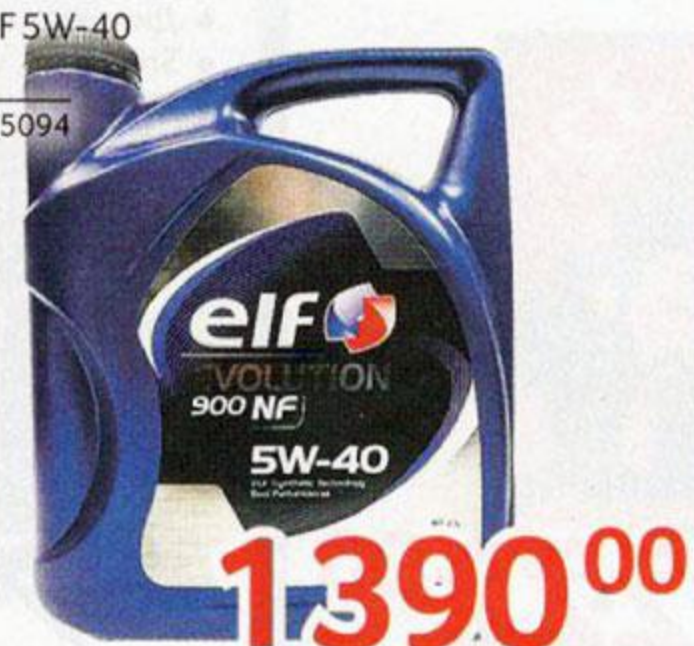

- ULTRA 10W-40
- 4 л

Арт. 72431752

МОТОРНОЕ МАСЛО ELF EVOLUTION

- 900 NF 5W-40
- 4 л

Арт. 87445094

LIQUI MOLY OPTIMAL 5W-30

- Синтетическое
- 4 л

Арт. 93982841