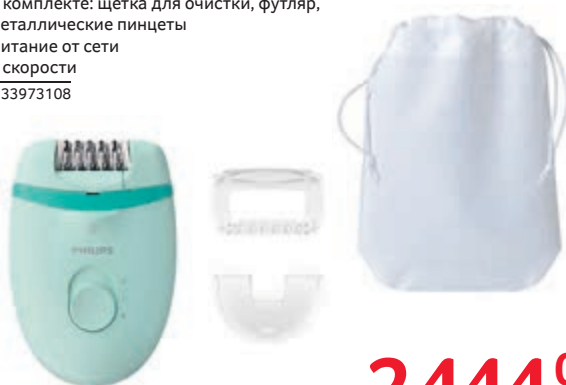

ЭПИЛЯТОР PHILIPS BRE265

- Область применения: тело, подмышечные впадины, зона бикини
- Подсветка
- В комплекте: щетка для очистки, футляр, металлические пинцеты
- Питание от сети
- 2 скорости

PHILIPS

Арт. 33973108