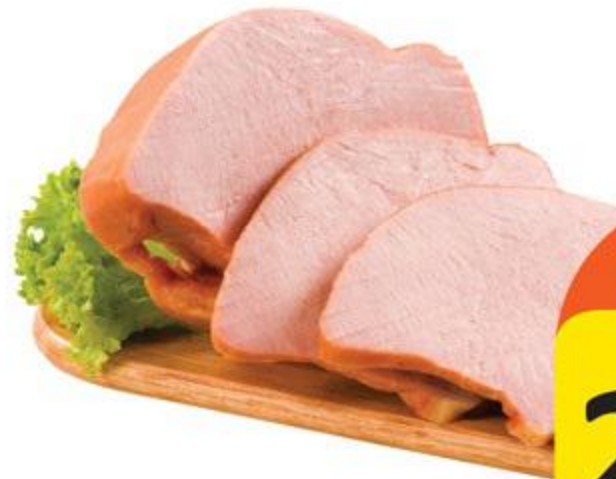

С НОВЫМ БЕРЕЖЛИВЫМ ГОДОМ!

С 26 ПО 31 ДЕКАБРЯ

БЕДРО ЦЫПЛЁНКА БРОЙЛЕРА,
1 КГ, охлаждённое

112⁰⁰

КАЛЬМАР ТУШКА, 1 КГ
свежемороженный

169⁰⁰

СЕЛЬДЬ ТИХООКЕАНСКАЯ, 1 КГ
пряного посола

119⁰⁰

99⁰⁰

РУЛЕТ КУРИНЫЙ, 1 КГ
варёно-копчёный, ИП Зюлькорнеев

279⁰⁰

259⁰⁰

КОРЕЙКА "СТОЛИЧНАЯ", 1 КГ
ВАРЁНО-КОПЧЁНАЯ БЕСКОСТНАЯ,
ТМ "АТЯШЕВО"

349⁰⁰

269⁰⁰

КОЛБАСА ВАРЁНАЯ, 500 Г, ГОСТ
"МОЛОЧНАЯ", ТМ "Атяшево"

99⁰⁰

89⁰⁰

ИКРА ЛОСОСЕВАЯ ЗЕРНИСТАЯ, 95 Г,
ТМ "Северный кристалл"

199⁰⁰

169⁰⁰

КРАБОВЫЕ ПАЛОЧКИ, 1 КГ
"COLUMBUS*", *Колумбус

139⁰⁰

119⁰⁰